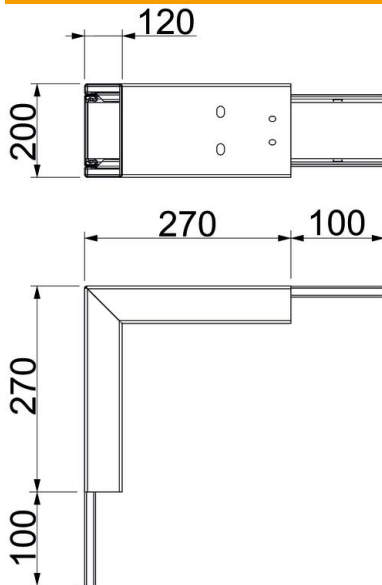

Technisches Datenblatt

Außeneck, Kanalhöhe 120 mm, FS

Artikelnummer: 7218046

Außeneck mit intumeszierendem Brandschutzgewebe für Installationskanal PY-ROLINE® Rapid PLM. Geeignet für die direkte Wand- und Deckenmontage, Montage unterhalb von Systemböden und auf Tragsystemen. Werkzeuglose Stoßstellenmontage mit Stoßstellenverbinder PLM SI. Der Deckel wird werkzeuglos aufgerastet und ermöglicht eine schnelle Revision und Nachbelegung. Deckelüberstand ermöglicht versetzte Deckelmontage für durchgängigen Potentialausgleich der gesamten Kanalstrecke.
Kein elektrischer Funktionserhalt nach DIN 4102 Teil 12!

- St** Stahl
- FS** bandverzinkt

Stammdaten

Artikelnummer	7218046
Bezeichnung 1	Außeneck
Bezeichnung 2	mit Brandschutzgewebe
Hersteller	OBO
Dimension	370x200x370
Farbe	zink
Werkstoff	Stahl
Oberfläche	bandverzinkt
Oberflächennorm	DIN EN 10346
Kleinste VK-Einheit	1
Mengeneinheit	Stück
Gewicht	300 kg
Gewichtseinheit	kg/100 St.

Technisches Datenblatt

Außeneck, Kanalhöhe 120 mm, FS

Artikelnummer: 7218046

Abmessungen

Maß A	270 mm
Maß B	200 mm
Maß H	120 mm

Technische Daten

Anzahl der beflammbaren Seiten	4
Deckelbefestigung	sonstige
Mit Lochung	ja
Nutzquerschnitt	18500 mm ²
Trennwände möglich	nein
Ummantelung	Stahl
Winkel des Bogens	90 °