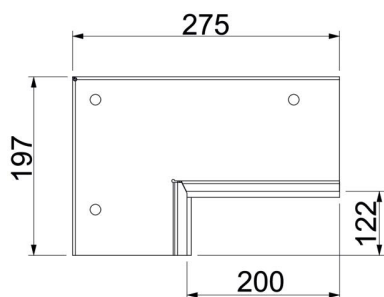

Technisches Datenblatt

Wandanschluss-Set 2-seitig, für Eckmontage, Kanalhöhe
120 mm, reinweiß
Artikelnummer: 7218144

Wandanschlusskragen, 2-seitig mit integrierter Dichtung für Installationskanal PYROLINE® Rapid PLM. Zur Montage im Bereich von Wand- und Deckenanschlüssen sowie Wanddurchführungen in Raumecken. Set bestehend aus 2 entgegengesetzten Bauteilen, passend für Decken- oder Wandmontage des Installationskanals.

Kein elektrischer Funktionserhalt nach DIN 4102 Teil 12!

- St** Stahl
- P** pulverbeschichtet

Stammdaten

Artikelnummer	7218144
Bezeichnung 1	Wandanschlusskragen-Set
Bezeichnung 2	für Eckmontage
Hersteller	OBO
Dimension	85x275x197
Farbe	reinweiß; RAL 9010
Werkstoff	Stahl
Oberfläche	pulverbeschichtet
Oberflächennorm	
Kleinste VK-Einheit	1
Mengeneinheit	Stück
Gewicht	77,16 kg
Gewichtseinheit	kg/100 St.

Technisches Datenblatt

Wandanschluss-Set 2-seitig, für Eckmontage, Kanalhöhe
120 mm, reinweiß
Artikelnummer: 7218144

Abmessungen

Maß B	275 mm
Maß b	200 mm
Maß d	122 mm
Maß H	197 mm

Technische Daten

Art des Zubehörs	Wandanschlusskragen
Zubehör	ja
Ersatzteil	nein