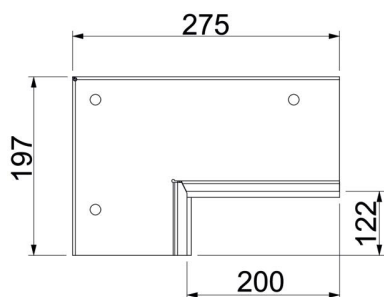

Technisches Datenblatt

Wandanschluss-Set 2-seitig, für Eckmontage, Kanalhöhe
120 mm, FS
Artikelnummer: 7218142

Wandanschlusskragen, 2-seitig mit integrierter Dichtung für Installationskanal PYROLINE® Rapid PLM. Zur Montage im Bereich von Wand- und Deckenanschlüssen sowie Wanddurchführungen in Raumecken. Set bestehend aus 2 entgegengesetzten Bauteilen, passend für Decken- oder Wandmontage des Installationskanals.

Kein elektrischer Funktionserhalt nach DIN 4102 Teil 12!

St Stahl

FS bandverzinkt

Stammdaten

Artikelnummer	7218142
Bezeichnung 1	Wandanschlusskragen-Set
Bezeichnung 2	für Eckmontage
Hersteller	OBO
Dimension	85x275x197
Farbe	zink
Werkstoff	Stahl
Oberfläche	bandverzinkt
Oberflächennorm	DIN EN 10346
Kleinste VK-Einheit	1
Mengeneinheit	Stück
Gewicht	77,16 kg
Gewichtseinheit	kg/100 St.

Technisches Datenblatt

Wandanschluss-Set 2-seitig, für Eckmontage, Kanalhöhe
120 mm, FS

Artikelnummer: 7218142

Abmessungen

Maß B	275 mm
Maß b	200 mm
Maß d	122 mm
Maß H	197 mm

Technische Daten

Art des Zubehörs	Wandanschlusskragen
Zubehör	ja
Ersatzteil	nein