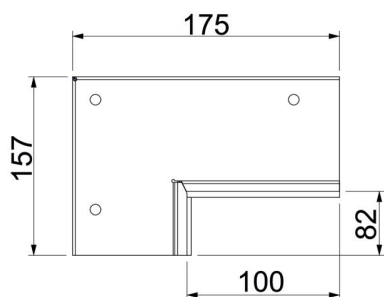

## Stammdaten

Artikelnummer	7218140
Bezeichnung 1	Wandanschlusskragen-Set
Bezeichnung 2	für Eckmontage
Hersteller	OBO
Dimension	85x175x157
Farbe	reinweiß; RAL 9010
Werkstoff	Stahl
Oberfläche	pulverbeschichtet
Oberflächennorm	
Kleinste VK-Einheit	1
Mengeneinheit	Stück
Gewicht	49,78 kg
Gewichtseinheit	kg/100 St.

# Technisches Datenblatt

Wandanschluss-Set 2-seitig, für Eckmontage, Kanalhöhe  
80 mm, reinweiß  
Artikelnummer: 7218140

## Abmessungen

Maß B	175 mm
Maß b	100 mm
Maß d	82 mm
Maß H	157 mm