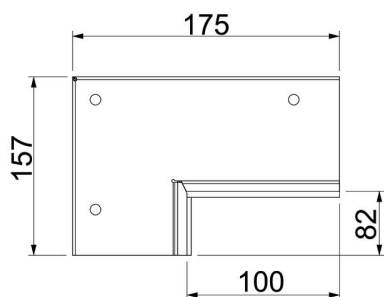

Technisches Datenblatt

Wandanschluss-Set 2-seitig, für Eckmontage, Kanalhöhe
80 mm, FS
Artikelnummer: 7218138

Wandanschlusskragen, 2-seitig mit integrierter Dichtung für Installationskanal PYROLINE® Rapid PLM. Zur Montage im Bereich von Wand- und Deckenanschlüssen sowie Wanddurchführungen in Raumecken. Set bestehend aus 2 entgegengesetzten Bauteilen, passend für Decken- oder Wandmontage des Installationskanals.

Kein elektrischer Funktionserhalt nach DIN 4102 Teil 12!

St Stahl

FS bandverzinkt

Stammdaten

Artikelnummer	7218138
Bezeichnung 1	Wandanschlusskragen-Set
Bezeichnung 2	für Eckmontage
Hersteller	OBO
Dimension	85x175x157
Farbe	zink
Werkstoff	Stahl
Oberfläche	bandverzinkt
Oberflächennorm	DIN EN 10346
Kleinste VK-Einheit	1
Mengeneinheit	Stück
Gewicht	49,78 kg
Gewichtseinheit	kg/100 St.

Technisches Datenblatt

Wandanschluss-Set 2-seitig, für Eckmontage, Kanalhöhe
80 mm, FS

Artikelnummer: 7218138

Abmessungen

Maß B	175 mm
Maß b	100 mm
Maß d	82 mm
Maß H	157 mm

Technische Daten

Art des Zubehörs	Wandanschlusskragen
Zubehör	ja
Ersatzteil	nein