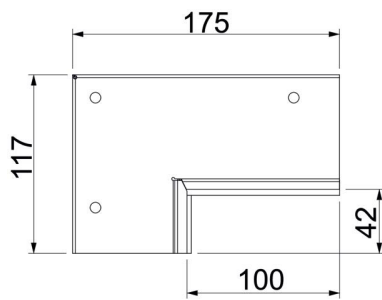

Technisches Datenblatt

Wandanschluss-Set 2-seitig, für Eckmontage, Kanalhöhe
40 mm, FS
Artikelnummer: 7218134

Wandanschlusskragen, 2-seitig mit integrierter Dichtung für Installationskanal PYROLINE® Rapid PLM. Zur Montage im Bereich von Wand- und Deckenanschlüssen sowie Wanddurchführungen in Raumecken. Set bestehend aus 2 entgegengesetzten Bauteilen, passend für Decken- oder Wandmontage des Installationskanals.

Kein elektrischer Funktionserhalt nach DIN 4102 Teil 12!

- St** Stahl
- FS** bandverzinkt

Stammdaten

Artikelnummer	7218134
Bezeichnung 1	Wandanschlusskragen-Set
Bezeichnung 2	für Eckmontage
Hersteller	OBO
Dimension	85x175x117
Farbe	zink
Werkstoff	Stahl
Oberfläche	bandverzinkt
Oberflächennorm	DIN EN 10346
Kleinste VK-Einheit	1
Mengeneinheit	Stück
Gewicht	41,92 kg
Gewichtseinheit	kg/100 St.

Technisches Datenblatt

Wandanschluss-Set 2-seitig, für Eckmontage, Kanalhöhe
40 mm, FS

Artikelnummer: 7218134

Abmessungen

Maß B	175 mm
Maß b	100 mm
Maß d	42 mm
Maß H	117 mm

Technische Daten

Art des Zubehörs	Wandanschlusskragen
Zubehör	ja
Ersatzteil	nein