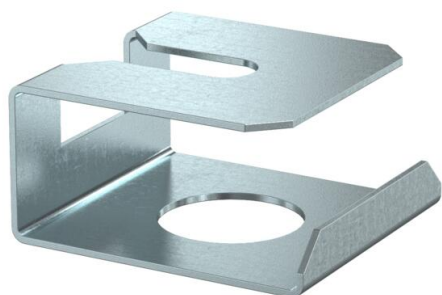

Technisches Datenblatt

Kabelbügel für Deckenmontage, Kanalhöhe 40 mm

Artikelnummer: 7218146

Installationshilfe gegen Herausfallen der Kabel bei Deckenmontage des Installationskanals PLM D 0410.

St Stahl

FS bandverzinkt

Stammdaten

Artikelnummer	7218146
Bezeichnung 1	Kabelbügel
Bezeichnung 2	für Deckenmontage
Hersteller	OBO
Dimension	44x40x22
Farbe	zink
Werkstoff	Stahl
Oberfläche	bandverzinkt
Oberflächennorm	DIN EN 10346
Kleinste VK-Einheit	10
Mengeneinheit	Stück
Gewicht	2,8 kg
Gewichtseinheit	kg/100 St.

Technisches Datenblatt

Kabelbügel für Deckenmontage, Kanalhöhe 40 mm

Artikelnummer: 7218146

Abmessungen

Maß B	44 mm
Maß b	40 mm
Maß H	22 mm
Maß T	40 mm

Technische Daten

Art des Zubehörs	sonstige
Befestigungsart	schraubbar
Zubehör	ja
Ersatzteil	nein