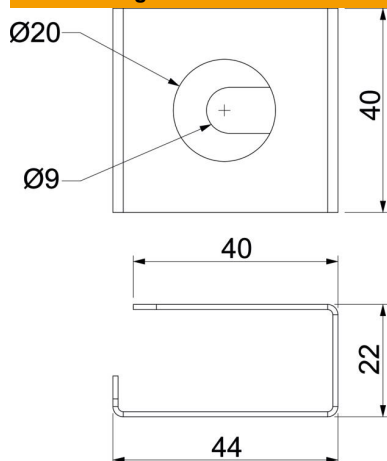

Technisches Datenblatt

Kabelbügel für Deckenmontage, Kanalhöhe 40 mm

Artikelnummer: 7218146

Installationshilfe gegen Herausfallen der Kabel bei Deckenmontage des Installationskanals PLM D 0410.

St Stahl

FS bandverzinkt

Stammdaten

Artikelnummer	7218146
Bezeichnung 1	Kabelbügel
Bezeichnung 2	für Deckenmontage
Hersteller	OBO
Dimension	44x40x22
Farbe	zink
Werkstoff	Stahl
Oberfläche	bandverzinkt
Oberflächennorm	DIN EN 10346
Kleinste VK-Einheit	10
Mengeneinheit	Stück
Gewicht	2,8 kg
Gewichtseinheit	kg/100 St.

Technisches Datenblatt

Kabelbügel für Deckenmontage, Kanalhöhe 40 mm

Artikelnummer: 7218146

Abmessungen

Maß B	44 mm
Maß b	40 mm
Maß H	22 mm
Maß T	40 mm

Technische Daten

Art des Zubehörs	sonstige
Befestigungsart	schraubbar
Zubehör	ja
Ersatzteil	nein