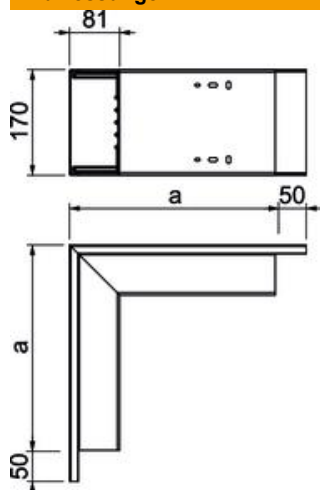

## Stammdaten

Artikelnummer	6160493
Bezeichnung 1	Außeneck
Hersteller	OBO
Dimension	250x170x80
Farbe	reinweiß; RAL 9010
Werkstoff	Polyvinylchlorid
Kleinste VK-Einheit	1
Mengeneinheit	Stück
Gewicht	130 kg
Gewichtseinheit	kg/100 St.

# Technisches Datenblatt

Außeneck, für Kanal Typ WDK 80170

Artikelnummer: 6160493

## Abmessungen

Länge	331 mm
Breite	170 mm
Höhe	80 mm
Maß a	331 mm

## Technische Daten

Ausführung	Unterteil und Oberteil
Befestigungsart	Bodenlochung
Funktionserhalt	nein
für Kanal-Abmessung	80 x 170
Halogenfrei	nein
Kanaltiefe	80 mm
Schutzart	IP30
Schutzfolie	nein
Schutzgrad IK-Code	IK04
Selbstverlöschend	ja
Temperatureinsatzbereich max.	60 °C
Temperatureinsatzbereich min.	-5 °C
Winkelbereich max.	90 mm
Winkelbereich min.	90 mm