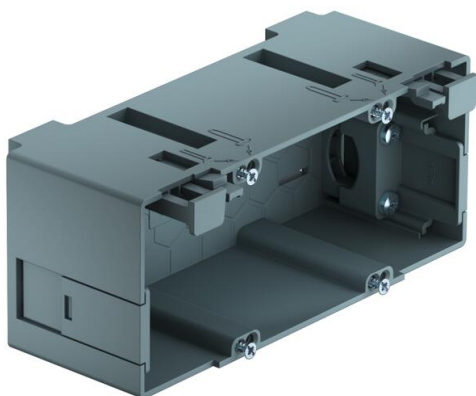

## Geräteeinbaudose BRK GD2CEE, 2-fach

Artikelnummer: 6133579

Geräteeinbaudose Signa 2-fach zum Anschluss von Strom- und Datentechnik in den Kanalsystemen Signa Base/Signa Style.  
Werkzeuglose Montage durch einen Befestigungsriegel und zeitsparender Leitungsanschluss.

### Stammdaten

Artikelnummer	6133579
Bezeichnung 1	Geräteeinbaudose
Bezeichnung 2	SIGNA CEE 2-fach
Hersteller	OBO
Dimension	66x68x160
Farbe	blaugrau; RAL 7031
Werkstoff	Polyamid
Kleinste VK-Einheit	4
Mengeneinheit	Stück
Gewicht	14,8 kg
Gewichtseinheit	kg/100 St.
CO Fußabdruck (GWP) Cradle-to-Gate	0,7386 kg COe / 1 Stück

# Technisches Datenblatt

Geräteeinbaudose BRK GD2CEE, 2-fach

Artikelnummer: 6133579

## Abmessungen

Länge	160 mm
Breite	68 mm
Höhe	66 mm