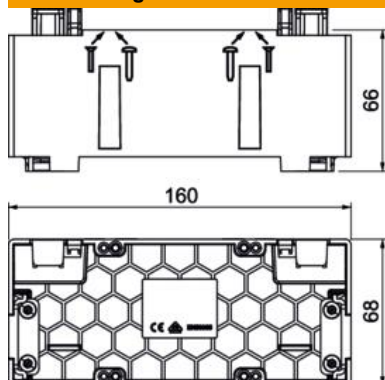

### Stammdaten

Artikelnummer	6133579
Bezeichnung 1	Geräteeinbaudose
Bezeichnung 2	SIGNA CEE 2-fach
Hersteller	OBO
Dimension	66x68x160
Farbe	blaugrau; RAL 7031
Werkstoff	Polyamid
Kleinste VK-Einheit	4
Mengeneinheit	Stück
Gewicht	14,8 kg
Gewichtseinheit	kg/100 St.
CO Fußabdruck (GWP) Cradle-to-Gate	0,7386 kg COe / 1 Stück

## Abmessungen

Länge	160 mm
Breite	68 mm
Höhe	66 mm