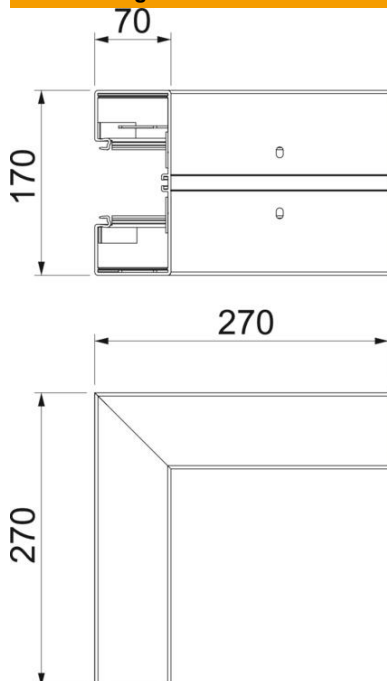

Technisches Datenblatt

Außeneck, für Geräteeinbaukanal Rapid 80 Typ GKH-70170

Artikelnummer: 6114320

Außeneck aus halogenfreiem PC/ABS zur Richtungsänderung der GKH Geräteeinbaukanäle.

Oberteil muss separat bestellt werden.

PC/ABS Polycarbonat/Acrylnitril-Butadien-Styrol

Stammdaten

Artikelnummer	6114320
Typ	GKH-A70170RW
Bezeichnung 1	Außeneck halogenfrei
Hersteller	OBO
Dimension	70x170
Farbe	reinweiß; RAL 9010
Werkstoff	Polycarbonat/Acrylnitril-Butadien-Styrol
Kleinste VK-Einheit	1
Mengeneinheit	Stück
Gewicht	119 kg
Gewichtseinheit	kg/100 St.

Technisches Datenblatt

Außeneck, für Geräteeinbaukanal Rapid 80 Typ GKH-70170

Artikelnummer: 6114320

Abmessungen

Länge	270 mm
Breite	170 mm
Höhe	70 mm

Technische Daten

Anzahl der Oberteile	0
Ausführung	Unterteil
für Kanalbreite	170 mm
für Kanalhöhe	70 mm
Halogenfrei	ja
Kabelhalteklammer	nein
Kanalverbinder	nein
Montageart der Oberteile	innenliegend
Montagelochung im Boden	ja
Oberteilbreite	76,5 mm
Oberteilbreite 2	0 mm
Oberteilbreite 3	0 mm
Schutzart	IP30
Schutzfolie	ja
Schutzgrad IK-Code	IK08
Symmetrisch	ja
Temperatureinsatzbereich max.	90 °C
Temperatureinsatzbereich min.	-15 °C
Winkelbereich max.	90 mm
Winkelbereich min.	90 mm