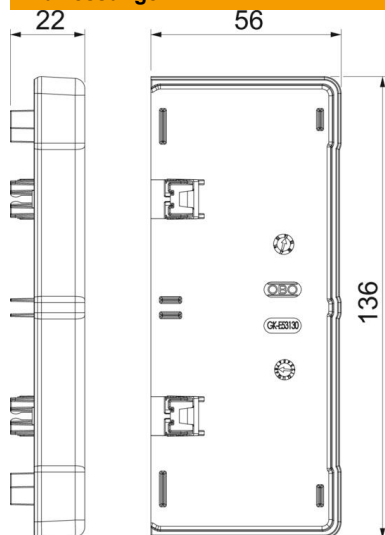

Technisches Datenblatt

Endstück, für Geräteeinbaukanal Rapid 45-2 Typ GK-53130

Artikelnummer: 6113282

Endstück zum seitlichen Verschließen der Geräteeinbaukanäle Rapid 45-2 GK und GA 53130.

PC/ABS Polycarbonat/Acrylnitril-Butadien-Styrol

Stammdaten

Artikelnummer	6113282
Bezeichnung 1	Endstück
Bezeichnung 2	für Rapid 45-2 130
Hersteller	OBO
Dimension	136x56x22
Farbe	lichtgrau; RAL 7035
Werkstoff	Polycarbonat/Acrylnitril-Butadien-Styrol
Kleinste VK-Einheit	1
Mengeneinheit	Stück
Gewicht	2,972 kg
Gewichtseinheit	kg/100 St.

Technisches Datenblatt

Endstück, für Geräteeinbaukanal Rapid 45-2 Typ GK-53130

Artikelnummer: 6113282

Abmessungen

Länge	22 mm
Breite	136 mm
Höhe	56 mm

Technische Daten

Ausführung	symmetrisch
Befestigungsart	aufrastbar
für Kanalbreite	130 mm
für Kanalhöhe	53 mm
Geeignet für	links/rechts
Halogenfrei	ja
Schnittkaschierung	ja
Schutzart	IP40
Schutzfolie	nein
Schutzgrad IK-Code	IK08
Temperatureinsatzbereich max.	60 °C
Temperatureinsatzbereich min.	-15 °C