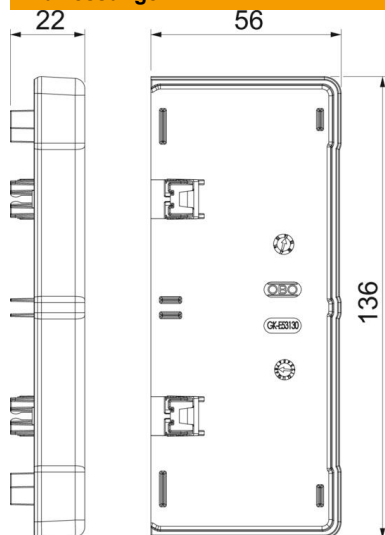

Technisches Datenblatt

Endstück, für Geräteeinbaukanal Rapid 45-2 Typ GK-53130

Artikelnummer: 6113284

Endstück zum seitlichen Verschließen der Geräteeinbaukanäle Rapid 45-2 GK und GA 53130.

PC/ABS Polycarbonat/Acrylnitril-Butadien-Styrol

Stammdaten

Artikelnummer	6113284
Bezeichnung 1	Endstück
Bezeichnung 2	für Rapid 45-2 130
Hersteller	OBO
Dimension	136x56x22
Farbe	aluminium
Werkstoff	Polycarbonat/Acrylnitril-Butadien-Styrol
Kleinste VK-Einheit	1
Mengeneinheit	Stück
Gewicht	2,7 kg
Gewichtseinheit	kg/100 St.
CO Fußabdruck (GWP) Cradle-to-Gate	0,2283 kg COe / 1 Stück

Technisches Datenblatt

Endstück, für Geräteeinbaukanal Rapid 45-2 Typ GK-53130

Artikelnummer: 6113284

Abmessungen

Länge	22 mm
Breite	136 mm
Höhe	56 mm

Technische Daten

Ausführung	symmetrisch
Befestigungsart	aufrastbar
für Kanalbreite	130 mm
für Kanalhöhe	53 mm
Geeignet für	links/rechts
Halogenfrei	ja
Schnittkaschierung	ja
Schutzart	IP40
Schutzfolie	nein
Schutzgrad IK-Code	IK08
Temperatureinsatzbereich max.	60 °C
Temperatureinsatzbereich min.	-15 °C