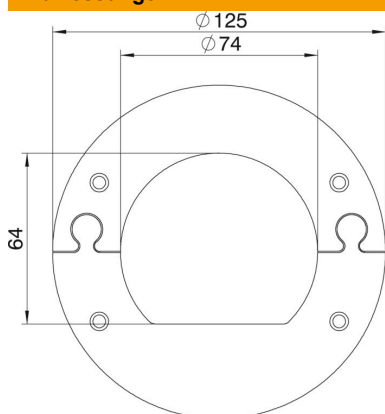

## Deckenblende für ISSRM45

Artikelnummer: 6290264

Deckenabschlussblende geschlossen zum sauberen Abschluss der Deckendurchführung der Installationssäulen Typ ISSRM45.

**St** Stahl

### Stammdaten

Artikelnummer	6290264
Bezeichnung 1	Wandabschlussblende
Bezeichnung 2	geschlossen
Hersteller	OBO
Dimension	125x2
Farbe	reinweiß; RAL 9010
Werkstoff	Stahl
Kleinste VK-Einheit	1
Mengeneinheit	Stück
Gewicht	13,4 kg
Gewichtseinheit	kg/100 St.
CO Fußabdruck (GWP) Cradle-to-Gate	0,7218 kg COe / 1 Stück

### Abmessungen

Länge	125 mm
Breite	125 mm
Höhe	2 mm