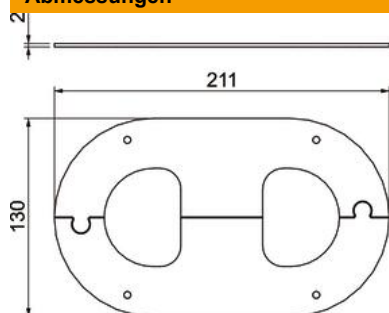

## Deckenblende für ISST70140

Artikelnummer: 6290200

Deckenabschlussblende zum sauberen Abschluss der Säulendurchführung an der Decke. Passend zu Installationssäule Typ ISST70140 und ISST70140B.

St Stahl

### Stammdaten

Artikelnummer	6290200
Bezeichnung 1	Wandabschlussblende
Bezeichnung 2	geschlossen
Hersteller	OBO
Dimension	211x130x2
Farbe	reinweiß; RAL 9010
Werkstoff	Stahl
Kleinste VK-Einheit	1
Mengeneinheit	Stück
Gewicht	28,6 kg
Gewichtseinheit	kg/100 St.

### Abmessungen

Länge	211 mm
Breite	130 mm
Höhe	2 mm