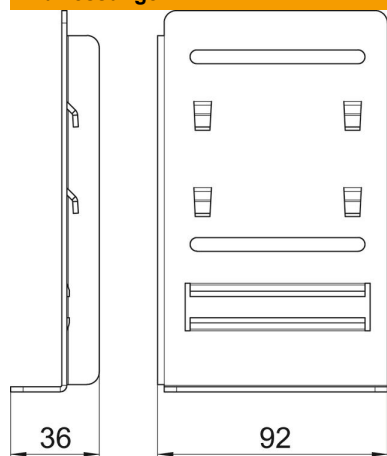

## Stammdaten

Artikelnummer	6279810
Bezeichnung 1	Verbindungsprofil
Bezeichnung 2	für GS 170 auf Konsole
Hersteller	OBO
Dimension	152x92x36
Farbe	zink
Werkstoff	Stahl
Oberfläche	bandverzinkt
Oberflächennorm	DIN EN 10346
Kleinste VK-Einheit	1
Mengeneinheit	Stück
Gewicht	23,5 kg
Gewichtseinheit	kg/100 St.

# Technisches Datenblatt

Verbindungsprofil für Kanalbreite 170 mm

Artikelnummer: 6279810

## Abmessungen

Länge	92 mm
Breite	36 mm
Höhe	152 mm