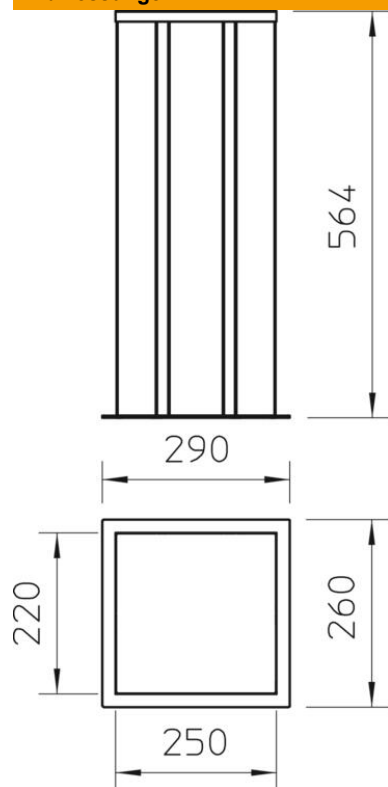

Technisches Datenblatt

Installationssäule, Typ ISSHS6

Artikelnummer: 6290073

ISS Installationssäulencenter Leer, bestückbar von allen 4 Seiten mit handelsüblichen Geräten (Steckdose, Telefon, usw.). 2 Seiten des Installationscenters können 2-zügig bestückt werden, die anderen 2 Seiten 1-zügig. Jeder Installationszug kann 5 Geräte aufnehmen, das gesamte Installationscenter nimmt max. 30 Geräte auf. Befestigung direkt auf dem Fußboden. Geräteeinbaudosen sind separat zu bestellen. Die Installationssäule ist zur Aufnahme von frontrastenden Geräteeinbaudosen der Serie 71GD... geeignet. Optional ist der Einbau einer Trennwand Typ GA-TW (6279711) sowie die Montage der Oberteilkammer Typ KL80A möglich.

Alu Aluminium

EL eloxiert

Stammdaten

| | |
|---------------------|---------------------------|
| Artikelnummer | 6290073 |
| Bezeichnung 1 | Installationssäulencenter |
| Hersteller | OBO |
| Dimension | 564x290x260 |
| Farbe | aluminium |
| Werkstoff | Aluminium |
| Oberfläche | eloxiert |
| Oberflächennorm | |
| Kleinste VK-Einheit | 1 |
| Mengeneinheit | Stück |
| Gewicht | 720 kg |
| Gewichtseinheit | kg/100 St. |

Technisches Datenblatt

Installationssäule, Typ ISSHS6

Artikelnummer: 6290073

Abmessungen

| | |
|--------|--------|
| Länge | 564 mm |
| Breite | 290 mm |
| Höhe | 260 mm |

Technische Daten

| | |
|-----------------------------------|------------|
| Anzahl der einsetzbaren Oberteile | 6 |
| Anzahl der Züge | 6 St. |
| Ausführung | sonstige |
| Befestigungsart | schrauben |
| Bodenmontage | ja |
| Deckenmontage | nein |
| Durchgehendes Profil | ja |
| Halogenfrei | ja |
| Kabeleinführung | unten |
| Oberteilbreite | 76,5 mm |
| Ortsveränderlich | nein |
| Säulenform | rechteckig |
| Säulenhöhe min. | 564 mm |
| Verstellbar | nein |
| Vorverdrahtet | nein |