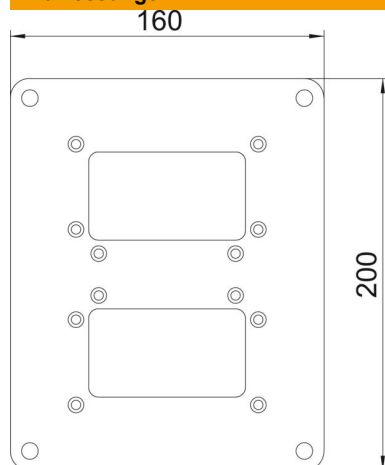

Technisches Datenblatt

Bodenplatte für ISS140100R

Artikelnummer: 6290337

Bodenplatte zur Befestigung der ISS140100R auf dem Boden. Die Bodenplatte mit sichtbarem Rand hat 4 Befestigungslöcher \varnothing 8,5 mm.

St Stahl

FSK bandverzinkt / kunststoffbeschichtet

Stammdaten

Artikelnummer	6290337
Bezeichnung 1	Bodenplatte
Bezeichnung 2	für ISS140100R
Hersteller	OBO
Dimension	200x160x3
Farbe	weißaluminium; RAL 9006
Werkstoff	Stahl
Oberfläche	bandverzinkt / kunststoffbeschichtet
Oberflächennorm	DIN EN 10346
Kleinste VK-Einheit	1
Mengeneinheit	Stück
Gewicht	57,2 kg
Gewichtseinheit	kg/100 St.

Technisches Datenblatt

Bodenplatte für ISS140100R

Artikelnummer: 6290337

Abmessungen

Länge	200 mm
Breite	160 mm
Höhe	3 mm

Technische Daten

Einstellbar	nein
Halogenfrei	ja