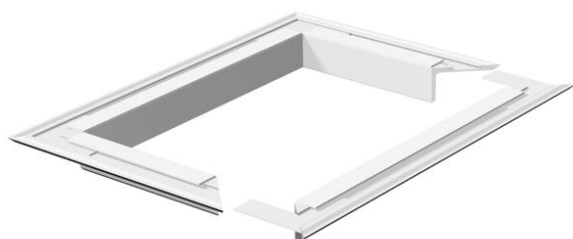

Technisches Datenblatt

Deckenblende für ISS140110

Artikelnummer: 6290240

Deckenabschlussblende zum sauberen Abschluss der Säulendurchführung an der Decke. Passend zu Installationssäule Typ ISS140110.

Alu Aluminium

Stammdaten

Artikelnummer	6290240
Bezeichnung 1	Wandabschlussblende
Hersteller	OBO
Dimension	207x177
Farbe	reinweiß; RAL 9010
Werkstoff	Aluminium
Kleinste VK-Einheit	1
Mengeneinheit	Stück
Gewicht	36,6 kg
Gewichtseinheit	kg/100 St.

Abmessungen

Länge	207 mm
Breite	177 mm
Höhe	33 mm

Technische Daten

Art des Zubehörs	Rosette
Halogenfrei	ja