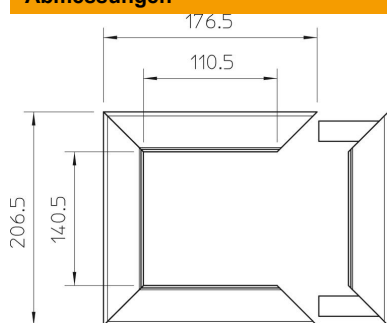

Technisches Datenblatt

Deckenblende für ISS140110

Artikelnummer: 6290240

Deckenabschlussblende zum sauberen Abschluss der Säulendurchführung an der Decke. Passend zu Installationssäule Typ ISS140110.

Alu Aluminium

Stammdaten

Artikelnummer	6290240
Bezeichnung 1	Wandabschlussblende
Hersteller	OBO
Dimension	207x177
Farbe	reinweiß; RAL 9010
Werkstoff	Aluminium
Kleinste VK-Einheit	1
Mengeneinheit	Stück
Gewicht	36,6 kg
Gewichtseinheit	kg/100 St.

Abmessungen

Länge	207 mm
Breite	177 mm
Höhe	33 mm

Technische Daten

Art des Zubehörs	Rosette
Halogenfrei	ja