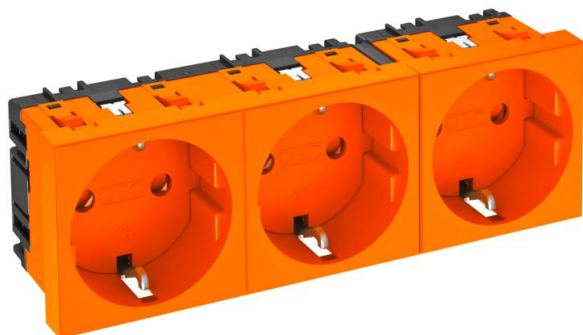

## Steckdose 0°, Schutzkontakt, 3-fach

Artikelnummer: 6120044

Schutzkontakt-Steckdose 3-fach 0°, mit erhöhtem Berührungsschutz, mit Steckklemmen, 2-polig, 16 A, 250 V~, mit Verbindungsklemmen nach IEC 60884-1.

Zur Installation in Rapid 45 Kanälen, Geräteeinbaukanälen, Installationssäulen, Unterflur-Systemen und Deskboxen.

PC Polycarbonat

### Stammdaten

Artikelnummer	6120044
Typ	STD-D0 ROR3
Bezeichnung 1	Steckdose 0°, 3-fach
Bezeichnung 2	Schutzkontakt
Hersteller	OBO
Dimension	250V, 10/16A
Farbe	reinorange; RAL 2004
Werkstoff	Polycarbonat
Kleinste VK-Einheit	1
Mengeneinheit	Stück
Gewicht	12,2 kg
Gewichtseinheit	kg/100 St.
CO Fußabdruck (GWP) Cradle-to-Gate	0,5243 kg COe / 1 Stück

# Technisches Datenblatt

Steckdose 0°, Schutzkontakt, 3-fach

Artikelnummer: 6120044