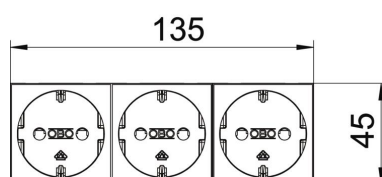

### Stammdaten

Artikelnummer	6120044
Typ	STD-D0 ROR3
Bezeichnung 1	Steckdose 0°, 3-fach
Bezeichnung 2	Schutzkontakt
Hersteller	OBO
Dimension	250V, 10/16A
Farbe	reinorange; RAL 2004
Werkstoff	Polycarbonat
Kleinste VK-Einheit	1
Mengeneinheit	Stück
Gewicht	12,2 kg
Gewichtseinheit	kg/100 St.
CO Fußabdruck (GWP) Cradle-to-Gate	0,5243 kg COe / 1 Stück

# Technisches Datenblatt

Steckdose 0°, Schutzkontakt, 3-fach

Artikelnummer: 6120044

## Abmessungen

Breite	135 mm
Höhe	45 mm