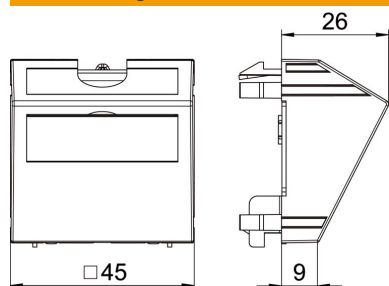

Technisches Datenblatt

Kabelausslass für 3-11 mm Querschnitt, schwarzgrau

Artikelnummer: 6117421

Kabelausslass 2-teilig mit Beschriftungsfeld, bestehend aus einem Kabelträger mit Zugentlastung und einer Abdeckung. Die Zugentlastung ist für Kabeldurchmesser von 3-11 mm ausgelegt. Die Rastbefestigung eignet sich für den waagerechten und senkrechten Einbau in die Systemumgebung.

PC Polycarbonat

Stammdaten

Artikelnummer	6117421
Bezeichnung 1	Kabelausslass
Bezeichnung 2	mit Zugentlastung
Hersteller	OBO
Dimension	45x45mm
Farbe	schwarzgrau; RAL 7021
Werkstoff	Polycarbonat
Kleinste VK-Einheit	1
Mengeneinheit	Stück
Gewicht	3,5 kg
Gewichtseinheit	kg/100 St.

Technisches Datenblatt

Kabelauslass für 3-11 mm Querschnitt, schwarzgrau

Artikelnummer: 6117421

Abmessungen

Breite	45 mm
Höhe	45 mm

Technische Daten

Anzahl der Einheiten	1
Ausführung der Oberfläche	matt
Befestigungsart	Klemmbefestigung
Flächenbündige Ausführung	ja
Geeignet für Einbauinstallation	nein
Geeignet für Geräteinbaukanal	ja
Geeignet für Unterflurkanaldose	nein
Geeignet für Unterputz-Installation	nein
Halogenfrei	ja
Klappdeckel	nein
Montagerichtung	horizontal und vertikal
Textfeld/Beschriftungsfeld	ja
Tiefe	26 mm
Transparent	nein