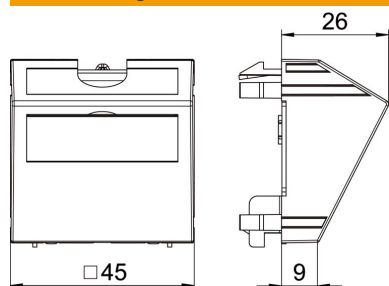

## Stammdaten

Artikelnummer	6117422
Bezeichnung 1	Kabelausslass
Bezeichnung 2	mit Zugentlastung
Hersteller	OBO
Dimension	45x45mm
Farbe	alu lackiert
Werkstoff	Polycarbonat
Kleinste VK-Einheit	1
Mengeneinheit	Stück
Gewicht	3,5 kg
Gewichtseinheit	kg/100 St.

# Technisches Datenblatt

Kabelauslass für 3-11 mm Querschnitt, alu lackiert

Artikelnummer: 6117422

## Abmessungen

Breite	45 mm
Höhe	45 mm

## Technische Daten

Anzahl der Einheiten	1
Ausführung der Oberfläche	matt
Befestigungsart	Klemmbefestigung
Flächenbündige Ausführung	ja
Geeignet für Einbauinstallation	nein
Geeignet für Geräteinbaukanal	ja
Geeignet für Unterflurkanaldose	nein
Geeignet für Unterputz-Installation	nein
Halogenfrei	ja
Klappdeckel	nein
Montagerichtung	horizontal und vertikal
Textfeld/Beschriftungsfeld	ja
Tiefe	26 mm
Transparent	nein