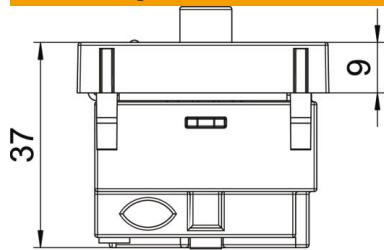

Frequenz: 5-2150 MHz
Auskopplungsämpfung:
5-862 MHz - 1 dB
950-2150 MHz - 2 dB
Rückkanaldämpfung: 14 dB
EMV-Schutzklasse A

PC Polycarbonat

Stammdaten

Artikelnummer	6105284
Typ	ANT-3SD SWGR1
Bezeichnung 1	Antennensteckdose
Bezeichnung 2	Stichdose, Radio - TV - SAT
Hersteller	OBO
Dimension	45x45mm
Farbe	schwarzgrau; RAL 7021
Werkstoff	Polycarbonat
Kleinste VK-Einheit	1
Mengeneinheit	Stück
Gewicht	11,596 kg
Gewichtseinheit	kg/100 St.
CO Fußabdruck (GWP) Cradle-to-Gate	0,3035 kg COe / 1 Stück

Technisches Datenblatt

Antennen-Anschluss, 1 Modul, TV / Radio / SAT, Stichdose, schwarzgrau

Artikelnummer: 6105284

Abmessungen

Abmessung | 45 x 45

Technische Daten

Ausführung | Stichdose