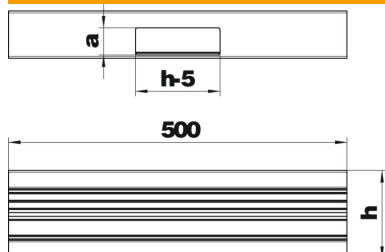

## Stammdaten

Artikelnummer	6279360
Bezeichnung 1	T-Stück
Bezeichnung 2	symmetrisch
Hersteller	OBO
Dimension	70x130x500
Farbe	reinweiß; RAL 9010
Werkstoff	Aluminium
Kleinste VK-Einheit	1
Mengeneinheit	Stück
Gewicht	106,9 kg
Gewichtseinheit	kg/100 St.

# Technisches Datenblatt

T-Stück, symmetrisch, für Geräteeinbaukanal Rapid 80 Typ  
GA-S70130

Artikelnummer: 6279360

## Abmessungen

Länge	500 mm
Breite	130 mm
Höhe	70 mm

## Technische Daten

Anzahl der Oberteile	1
Ausführung	Unterteil
für Kanalbreite	130 mm
für Kanalhöhe	70 mm
Halogenfrei	ja
Kabelhalteklammer	nein
Kanalverbinder	nein
Montageart der Oberteile	innenliegend
Montagelochung im Boden	nein
Oberteilbreite	76,5 mm
Schutzart	IP30
Schutzfolie	ja
Schutzgrad IK-Code	IK10
Symmetrisch	ja
Temperatureinsatzbereich max.	60 °C
Temperatureinsatzbereich min.	-25 °C