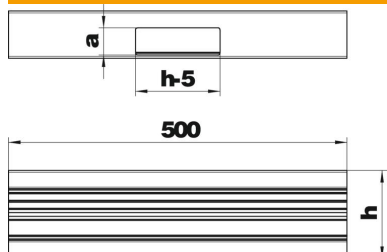

Technisches Datenblatt

T-Stück, symmetrisch, für Geräteeinbaukanal Rapid 80 Typ
GA-S70130

Artikelnummer: 6279363

T-Stück zum Abzweig der Rapid 80 GA Geräteeinbaukanäle Aluminium.
Die Sichtflächen der Formteile sind foliert.

Alu Aluminium

EL eloxiert

Stammdaten

Artikelnummer	6279363
Bezeichnung 1	T-Stück
Bezeichnung 2	symmetrisch
Hersteller	OBO
Dimension	70x130x500
Farbe	aluminium
Werkstoff	Aluminium
Oberfläche	eloxiert
Oberflächennorm	
Kleinste VK-Einheit	1
Mengeneinheit	Stück
Gewicht	106,9 kg
Gewichtseinheit	kg/100 St.

Technisches Datenblatt

T-Stück, symmetrisch, für Geräteeinbaukanal Rapid 80 Typ
GA-S70130

Artikelnummer: 6279363

Abmessungen

Länge	500 mm
Breite	130 mm
Höhe	70 mm

Technische Daten

Anzahl der Oberteile	1
Ausführung	Unterteil
für Kanalbreite	130 mm
für Kanalhöhe	70 mm
Halogenfrei	ja
Kabelhalteklammer	nein
Kanalverbinder	nein
Montageart der Oberteile	innenliegend
Montagelochung im Boden	nein
Oberteilbreite	76,5 mm
Schutzart	IP30
Schutzfolie	ja
Schutzgrad IK-Code	IK10
Symmetrisch	ja
Temperatureinsatzbereich max.	60 °C
Temperatureinsatzbereich min.	-25 °C