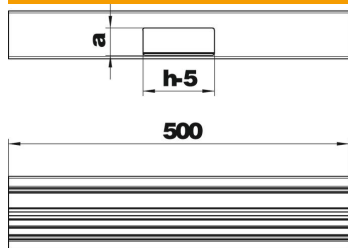

Technisches Datenblatt

T-Stück, symmetrisch, für Geräteeinbaukanal Rapid 80 Typ
GA-S70110
Artikelnummer: 6279260

T-Stück zum Abzweig der Rapid 80 GA Geräteeinbaukanäle Aluminium.
Die Sichtflächen der Formteile sind foliert.

Alu Aluminium

Stammdaten

Artikelnummer	6279260
Bezeichnung 1	T-Stück
Bezeichnung 2	symmetrisch
Hersteller	OBO
Dimension	70x110x500
Farbe	reinweiß; RAL 9010
Werkstoff	Aluminium
Kleinste VK-Einheit	1
Mengeneinheit	Stück
Gewicht	96,6 kg
Gewichtseinheit	kg/100 St.

Technisches Datenblatt

T-Stück, symmetrisch, für Geräteeinbaukanal Rapid 80 Typ
GA-S70110
Artikelnummer: 6279260

Abmessungen

Länge	500 mm
Breite	110 mm
Höhe	70 mm

Technische Daten

Anzahl der Oberteile	1
Ausführung	Unterteil
für Kanalbreite	110 mm
für Kanalhöhe	70 mm
Halogenfrei	ja
Kabelhalteklammer	nein
Kanalverbinder	nein
Montageart der Oberteile	innenliegend
Montagelochung im Boden	nein
Oberteilbreite	76,5 mm
Schutzart	IP30
Schutzfolie	ja
Schutzgrad IK-Code	IK10
Symmetrisch	ja
Temperatureinsatzbereich max.	60 °C
Temperatureinsatzbereich min.	-25 °C