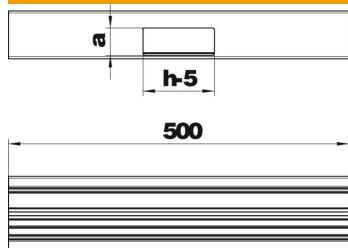

## Stammdaten

Artikelnummer	6279263
Bezeichnung 1	T-Stück
Bezeichnung 2	symmetrisch
Hersteller	OBO
Dimension	70x110x500
Farbe	aluminium
Werkstoff	Aluminium
Oberfläche	eloxiert
Oberflächennorm	
Kleinste VK-Einheit	1
Mengeneinheit	Stück
Gewicht	96,6 kg
Gewichtseinheit	kg/100 St.

# Technisches Datenblatt

T-Stück, symmetrisch, für Geräteeinbaukanal Rapid 80 Typ  
GA-S70110

Artikelnummer: 6279263

## Abmessungen

Länge	500 mm
Breite	110 mm
Höhe	70 mm

## Technische Daten

Anzahl der Oberteile	1
Ausführung	Unterteil
für Kanalbreite	110 mm
für Kanalhöhe	70 mm
Halogenfrei	ja
Kabelhalteklammer	nein
Kanalverbinder	nein
Montageart der Oberteile	innenliegend
Montagelochung im Boden	nein
Oberteilbreite	76,5 mm
Schutzart	IP30
Schutzfolie	ja
Schutzgrad IK-Code	IK10
Symmetrisch	ja
Temperatureinsatzbereich max.	60 °C
Temperatureinsatzbereich min.	-25 °C