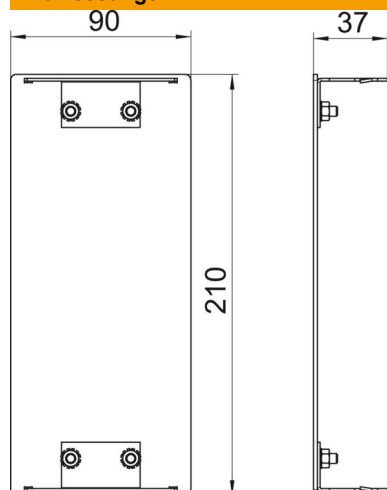

## Stammdaten

Artikelnummer	6279673
Bezeichnung 1	Endstück
Hersteller	OBO
Dimension	90x210x37
Farbe	aluminium
Werkstoff	Aluminium
Oberfläche	eloxiert
Oberflächennorm	
Kleinste VK-Einheit	1
Mengeneinheit	Stück
Gewicht	18,8 kg
Gewichtseinheit	kg/100 St.

# Technisches Datenblatt

Endstück, für Geräteeinbaukanal Rapid 80 Typ GA-90210

Artikelnummer: 6279673

## Abmessungen

Länge	37 mm
Breite	210 mm
Höhe	90 mm

## Technische Daten

Ausführung	symmetrisch
Befestigungsart	aufrastbar
für Kanalbreite	210 mm
für Kanalhöhe	90 mm
Geeignet für	links/rechts
Halogenfrei	ja
Schnittkaschierung	nein
Schutzart	IP30
Schutzfolie	ja
Schutzgrad IK-Code	IK10
Temperatureinsatzbereich max.	60 °C
Temperatureinsatzbereich min.	-25 °C