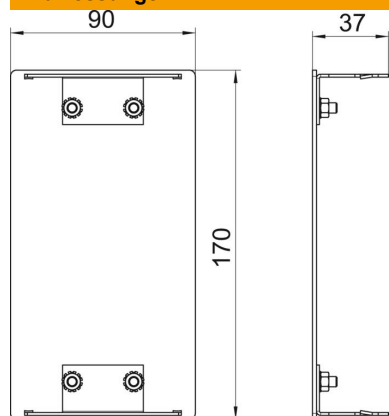

Technisches Datenblatt

Endstück, für Geräteeinbaukanal Rapid 80 Typ GA-A90170

Artikelnummer: 6279573

Endstück zum sauberen Abschluss der Rapid 80 GA Geräteeinbaukanäle Aluminium.

Alu Aluminium

EL eloxiert

Stammdaten

Artikelnummer	6279573
Bezeichnung 1	Endstück
Hersteller	OBO
Dimension	90x170x37
Farbe	aluminium
Werkstoff	Aluminium
Oberfläche	eloxiert
Oberflächennorm	
Kleinste VK-Einheit	1
Mengeneinheit	Stück
Gewicht	16 kg
Gewichtseinheit	kg/100 St.

Technisches Datenblatt

Endstück, für Geräteeinbaukanal Rapid 80 Typ GA-A90170

Artikelnummer: 6279573

Abmessungen

Länge	37 mm
Breite	170 mm
Höhe	90 mm

Technische Daten

Ausführung	symmetrisch
Befestigungsart	aufrastbar
für Kanalbreite	170 mm
für Kanalhöhe	90 mm
Geeignet für	links/rechts
Halogenfrei	ja
Schnittkaschierung	nein
Schutzart	IP30
Schutzfolie	ja
Schutzgrad IK-Code	IK10
Temperatureinsatzbereich max.	60 °C
Temperatureinsatzbereich min.	-25 °C