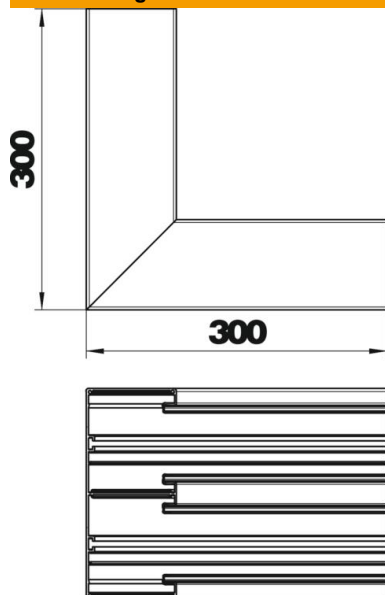

## Stammdaten

Artikelnummer	6279643
Bezeichnung 1	Inneneck
Bezeichnung 2	2-zügig
Hersteller	OBO
Dimension	90x210x300
Farbe	aluminium
Werkstoff	Aluminium
Oberfläche	eloxiert
Oberflächennorm	
Kleinste VK-Einheit	1
Mengeneinheit	Stück
Gewicht	237,2 kg
Gewichtseinheit	kg/100 St.

# Technisches Datenblatt

Inneneck, symmetrisch, für Geräteeinbaukanal Rapid 80

Typ GA-D90210

Artikelnummer: 6279643

## Abmessungen

Länge	300 mm
Breite	210 mm
Höhe	90 mm

## Technische Daten

Anzahl der Oberteile	2
Ausführung	Unterteil
Form	symmetrisch
Halogenfrei	ja
Kabelhalteklammer	nein
Kanalverbinder	nein
Montageart der Oberteile	innenliegend
Montagelochung im Boden	nein
Oberteilbreite	76,5 mm
Oberteilbreite 2	76,5 mm
Schutzart	IP30
Schutzfolie	ja
Schutzgrad IK-Code	IK10
Temperatureinsatzbereich max.	60 °C
Temperatureinsatzbereich min.	-25 °C
Winkelbereich min.	90 mm