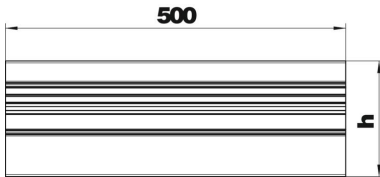

## Stammdaten

Artikelnummer	6279560
Bezeichnung 1	T-Stück
Bezeichnung 2	asymmetrisch
Hersteller	OBO
Dimension	90x170x500
Farbe	reinweiß; RAL 9010
Werkstoff	Aluminium
Kleinste VK-Einheit	1
Mengeneinheit	Stück
Gewicht	136,6 kg
Gewichtseinheit	kg/100 St.

# Technisches Datenblatt

T-Stück, asymmetrisch, für Geräteeinbaukanal Rapid 80  
Typ GA-A90170  
Artikelnummer: 6279560

## Abmessungen

Länge	500 mm
Breite	170 mm
Höhe	90 mm

## Technische Daten

Anzahl der Oberteile	1
Ausführung	Unterteil
für Kanalbreite	170 mm
für Kanalhöhe	90 mm
Halogenfrei	ja
Kabelhalteklammer	nein
Kanalverbinder	nein
Montageart der Oberteile	innenliegend
Montagelochung im Boden	nein
Oberteilbreite	76,5 mm
Schutzart	IP30
Schutzfolie	ja
Schutzgrad IK-Code	IK10
Symmetrisch	nein
Temperatureinsatzbereich max.	60 °C
Temperatureinsatzbereich min.	-25 °C