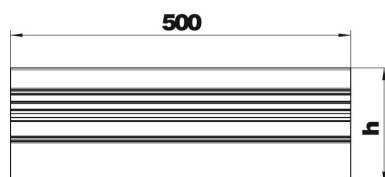

Alu	Aluminium
EL	eloxiert

Stammdaten

Artikelnummer	6279563
Bezeichnung 1	T-Stück
Bezeichnung 2	asymmetrisch
Hersteller	OBO
Dimension	90x170x500
Farbe	aluminium
Werkstoff	Aluminium
Oberfläche	eloxiert
Oberflächennorm	
Kleinste VK-Einheit	1
Mengeneinheit	Stück
Gewicht	136,6 kg
Gewichtseinheit	kg/100 St.

Technisches Datenblatt

T-Stück, asymmetrisch, für Geräteeinbaukanal Rapid 80

Typ GA-A90170

Artikelnummer: 6279563

Abmessungen

Länge	500 mm
Breite	170 mm
Höhe	90 mm

Technische Daten

Anzahl der Oberteile	1
Ausführung	Unterteil
für Kanalbreite	170 mm
für Kanalhöhe	90 mm
Halogenfrei	ja
Kabelhalteklammer	nein
Kanalverbinder	nein
Montageart der Oberteile	innenliegend
Montagelochung im Boden	nein
Oberteilbreite	76,5 mm
Schutzart	IP30
Schutzfolie	ja
Schutzgrad IK-Code	IK10
Symmetrisch	nein
Temperatureinsatzbereich max.	60 °C
Temperatureinsatzbereich min.	-25 °C