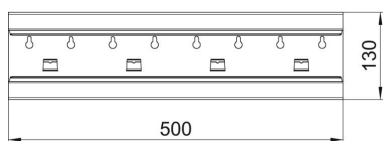

# Technisches Datenblatt

T-Stück, symmetrisch, für Geräteeinbaukanal Rapid 80 Typ  
GS-S90130

Artikelnummer: 6277360

T-Stück zur direkten Wandmontage geeignet.

St Stahl

## Stammdaten

Artikelnummer	6277360
Bezeichnung 1	T-Stück
Bezeichnung 2	symmetrisch
Hersteller	OBO
Dimension	90x130x500
Farbe	reinweiß; RAL 9010
Werkstoff	Stahl
Kleinste VK-Einheit	1
Mengeneinheit	Stück
Gewicht	157 kg
Gewichtseinheit	kg/100 St.

## Abmessungen

Länge	500 mm
Breite	130 mm
Höhe	90 mm

## Technische Daten

Anzahl der Oberteile	1
Ausführung	Unterteil
für Kanalbreite	130 mm
für Kanalhöhe	90 mm
Halogenfrei	ja
Kabelhalteklammer	nein
Kanalverbinder	nein
Montageart der Oberteile	innenliegend
Montagebohrung im Boden	ja
Oberteilbreite	76,5 mm
Schutzart	IP30
Schutzfolie	ja
Schutzgrad IK-Code	IK10
Symmetrisch	ja
Temperatureinsatzbereich max.	60 °C
Temperatureinsatzbereich min.	-25 °C