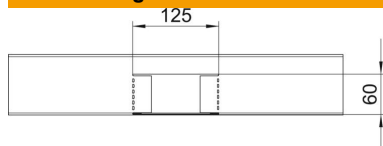

# Technisches Datenblatt

T-Stück, symmetrisch, für Geräteeinbaukanal Rapid 80 Typ  
GS-S90130

Artikelnummer: 6277360

T-Stück zur direkten Wandmontage geeignet.

St Stahl

## Stammdaten

Artikelnummer	6277360
Bezeichnung 1	T-Stück
Bezeichnung 2	symmetrisch
Hersteller	OBO
Dimension	90x130x500
Farbe	reinweiß; RAL 9010
Werkstoff	Stahl
Kleinste VK-Einheit	1
Mengeneinheit	Stück
Gewicht	157 kg
Gewichtseinheit	kg/100 St.

## Abmessungen

Länge	500 mm
Breite	130 mm
Höhe	90 mm

## Technische Daten

Anzahl der Oberteile	1
Ausführung	Unterteil
für Kanalbreite	130 mm
für Kanalhöhe	90 mm
Halogenfrei	ja
Kabelhalteklammer	nein
Kanalverbinder	nein
Montageart der Oberteile	innenliegend
Montagebohrung im Boden	ja
Oberteilbreite	76,5 mm
Schutzart	IP30
Schutzfolie	ja
Schutzgrad IK-Code	IK10
Symmetrisch	ja
Temperatureinsatzbereich max.	60 °C
Temperatureinsatzbereich min.	-25 °C