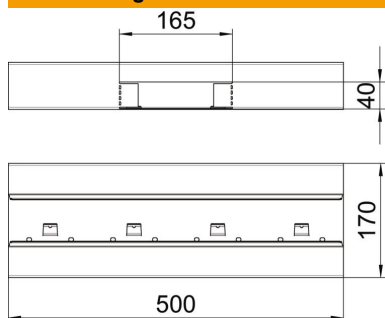

Technisches Datenblatt

T-Stück, symmetrisch, für Geräteeinbaukanal Rapid 80 Typ
GS-S70170

Artikelnummer: 6277660

T-Stück zur direkten Wandmontage geeignet.

St Stahl

Stammdaten

Artikelnummer	6277660
Bezeichnung 1	T-Stück
Bezeichnung 2	symmetrisch
Hersteller	OBO
Dimension	70x170x500
Farbe	reinweiß; RAL 9010
Werkstoff	Stahl
Kleinste VK-Einheit	1
Mengeneinheit	Stück
Gewicht	172 kg
Gewichtseinheit	kg/100 St.

Technisches Datenblatt

T-Stück, symmetrisch, für Geräteeinbaukanal Rapid 80 Typ
GS-S70170

Artikelnummer: 6277660

Abmessungen

Länge	500 mm
Breite	170 mm
Höhe	70 mm

Technische Daten

Anzahl der Oberteile	1
Ausführung für Kanalbreite	Unterteil
für Kanalhöhe	170 mm
für Kanalhöhe	70 mm
Halogenfrei	ja
Kabelhalteklammer	nein
Kanalverbinder	nein
Montageart der Oberteile	innenliegend
Montagelochung im Boden	ja
Oberteilbreite	76,5 mm
Schutzart	IP30
Schutzfolie	ja
Schutzgrad IK-Code	IK10
Symmetrisch	ja
Temperatureinsatzbereich max.	60 °C
Temperatureinsatzbereich min.	-25 °C