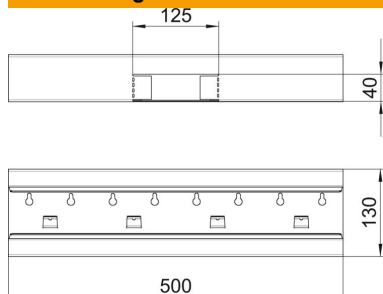

# Technisches Datenblatt

T-Stück, symmetrisch, für Geräteeinbaukanal Rapid 80 Typ  
GS-S70130

Artikelnummer: 6277260

T-Stück zur direkten Wandmontage geeignet.

St Stahl

## Stammdaten

Artikelnummer	6277260
Bezeichnung 1	T-Stück
Bezeichnung 2	symmetrisch
Hersteller	OBO
Dimension	70x130x500
Farbe	reinweiß; RAL 9010
Werkstoff	Stahl
Kleinste VK-Einheit	1
Mengeneinheit	Stück
Gewicht	142 kg
Gewichtseinheit	kg/100 St.

## Abmessungen

Länge	500 mm
Breite	130 mm
Höhe	70 mm

## Technische Daten

Anzahl der Oberteile	1
Ausführung	Unterteil
für Kanalbreite	130 mm
für Kanalhöhe	70 mm
Halogenfrei	ja
Kabelhalteklammer	nein
Kanalverbinder	nein
Montageart der Oberteile	innenliegend
Montagelochung im Boden	ja
Oberteilbreite	76,5 mm
Schutzart	IP30
Schutzfolie	ja
Schutzgrad IK-Code	IK10
Symmetrisch	ja
Temperatureinsatzbereich max.	60 °C
Temperatureinsatzbereich min.	-25 °C