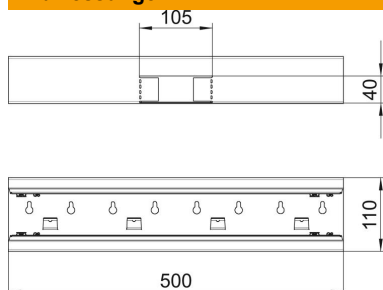

Technisches Datenblatt

T-Stück, symmetrisch, für Geräteeinbaukanal Rapid 80 Typ
GS-S70110

Artikelnummer: 6277060

T-Stück zur direkten Wandmontage geeignet.

St Stahl

Stammdaten

Artikelnummer	6277060
Bezeichnung 1	T-Stück
Bezeichnung 2	symmetrisch
Hersteller	OBO
Dimension	70x110x500
Farbe	reinweiß; RAL 9010
Werkstoff	Stahl
Kleinste VK-Einheit	1
Mengeneinheit	Stück
Gewicht	127 kg
Gewichtseinheit	kg/100 St.

Technisches Datenblatt

T-Stück, symmetrisch, für Geräteeinbaukanal Rapid 80 Typ
GS-S70110

Artikelnummer: 6277060

Abmessungen

Länge	500 mm
Breite	110 mm
Höhe	70 mm

Technische Daten

Anzahl der Oberteile	1
Ausführung	Unterteil
für Kanalbreite	110 mm
für Kanalhöhe	70 mm
Halogenfrei	ja
Kabelhalteklammer	nein
Kanalverbinder	nein
Montageart der Oberteile	innenliegend
Montagelochung im Boden	ja
Oberteilbreite	76,5 mm
Schutzart	IP30
Schutzfolie	ja
Schutzgrad IK-Code	IK10
Symmetrisch	ja
Temperatureinsatzbereich max.	60 °C
Temperatureinsatzbereich min.	-25 °C