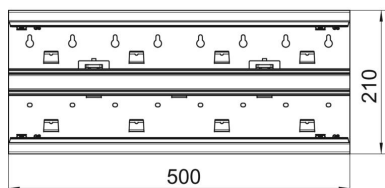

# Technisches Datenblatt

T-Stück, symmetrisch, doppelt, für Geräteeinbaukanal Rapid 80 Typ GS-D90210  
Artikelnummer: 6278560

T-Stück zur direkten Wandmontage geeignet.

St Stahl

## Stammdaten

Artikelnummer	6278560
Bezeichnung 1	T-Stück
Bezeichnung 2	symmetrisch
Hersteller	OBO
Dimension	90x210x500
Farbe	reinweiß; RAL 9010
Werkstoff	Stahl
Kleinste VK-Einheit	1
Mengeneinheit	Stück
Gewicht	226 kg
Gewichtseinheit	kg/100 St.

## Abmessungen

Länge	500 mm
Breite	210 mm
Höhe	90 mm

## Technische Daten

Anzahl der Oberteile	2
Ausführung	Unterteil
für Kanalbreite	210 mm
für Kanalhöhe	90 mm
Halogenfrei	ja
Kabelhalteklammer	nein
Kanalverbinder	nein
Montageart der Oberteile	innenliegend
Montagelochung im Boden	ja
Oberteilbreite	76,5 mm
Oberteilbreite 2	76,5 mm
Schutzart	IP30
Schutzfolie	ja
Schutzgrad IK-Code	IK10
Symmetrisch	ja
Temperatureinsatzbereich max.	60 °C
Temperatureinsatzbereich min.	-25 °C