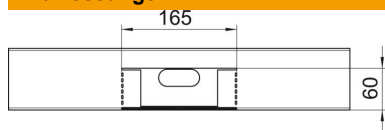

# Technisches Datenblatt

T-Stück, symmetrisch, doppelt, für Geräteeinbaukanal Rapid 80 Typ GS-D90210  
Artikelnummer: 6278560

T-Stück zur direkten Wandmontage geeignet.

St Stahl

## Stammdaten

Artikelnummer	6278560
Bezeichnung 1	T-Stück
Bezeichnung 2	symmetrisch
Hersteller	OBO
Dimension	90x210x500
Farbe	reinweiß; RAL 9010
Werkstoff	Stahl
Kleinste VK-Einheit	1
Mengeneinheit	Stück
Gewicht	226 kg
Gewichtseinheit	kg/100 St.

## Abmessungen

Länge	500 mm
Breite	210 mm
Höhe	90 mm

## Technische Daten

Anzahl der Oberteile	2
Ausführung	Unterteil
für Kanalbreite	210 mm
für Kanalhöhe	90 mm
Halogenfrei	ja
Kabelhalteklammer	nein
Kanalverbinder	nein
Montageart der Oberteile	innenliegend
Montagelochung im Boden	ja
Oberteilbreite	76,5 mm
Oberteilbreite 2	76,5 mm
Schutzart	IP30
Schutzfolie	ja
Schutzgrad IK-Code	IK10
Symmetrisch	ja
Temperatureinsatzbereich max.	60 °C
Temperatureinsatzbereich min.	-25 °C