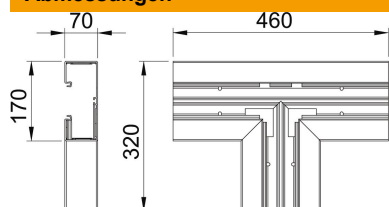

Technisches Datenblatt

T-Stück, für Geräteeinbaukanal Rapid 80 Typ GK-70170

Artikelnummer: 6274761

T-Stück zur Richtungsänderung der GK Geräteeinbaukanäle.

PVC Polyvinylchlorid

Stammdaten

Artikelnummer	6274761
Bezeichnung 1	T-Stück
Hersteller	OBO
Dimension	70x170mm
Farbe	cremeweiß; RAL 9001
Werkstoff	Polyvinylchlorid
Kleinste VK-Einheit	1
Mengeneinheit	Stück
Gewicht	120 kg
Gewichtseinheit	kg/100 St.

Abmessungen

Länge	460 mm
Breite	170 mm
Höhe	70 mm

Technisches Datenblatt

T-Stück, für Geräteeinbaukanal Rapid 80 Typ GK-70170

Artikelnummer: 6274761

Technische Daten

Anzahl der Oberteile	1
Ausführung	Unterteil
für Kanalbreite	170 mm
für Kanalhöhe	70 mm
Halogenfrei	nein
Kabelhalteklammer	nein
Kanalverbinder	nein
Montageart der Oberteile	innenliegend
Montagelochung im Boden	ja
Oberteilbreite	76,5 mm
Oberteilbreite 2	0 mm
Oberteilbreite 3	0 mm
Schutzart	IP30
Schutzfolie	ja
Schutzgrad IK-Code	IK08
Symmetrisch	ja
Temperatureinsatzbereich max.	60 °C
Temperatureinsatzbereich min.	-15 °C