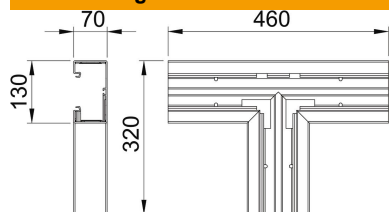

Technisches Datenblatt

T-Stück, für Geräteeinbaukanal Rapid 80 Typ GK-70130

Artikelnummer: 6274561

T-Stück zur Richtungsänderung der GK Geräteeinbaukanäle.

PVC Polyvinylchlorid

Stammdaten

Artikelnummer	6274561
Bezeichnung 1	T-Stück
Hersteller	OBO
Dimension	70x130mm
Farbe	cremeweiß; RAL 9001
Werkstoff	Polyvinylchlorid
Kleinste VK-Einheit	1
Mengeneinheit	Stück
Gewicht	108 kg
Gewichtseinheit	kg/100 St.

Abmessungen

Länge	460 mm
Breite	130 mm
Höhe	70 mm

Technisches Datenblatt

T-Stück, für Geräteeinbaukanal Rapid 80 Typ GK-70130

Artikelnummer: 6274561

Technische Daten

Anzahl der Oberteile	1
Ausführung	Unterteil
für Kanalbreite	130 mm
für Kanalhöhe	70 mm
Halogenfrei	nein
Kabelhalteklammer	nein
Kanalverbinder	nein
Montageart der Oberteile	innenliegend
Montagelochung im Boden	ja
Oberteilbreite	76,5 mm
Oberteilbreite 2	0 mm
Oberteilbreite 3	0 mm
Schutzart	IP30
Schutzfolie	ja
Schutzgrad IK-Code	IK08
Symmetrisch	ja
Temperatureinsatzbereich max.	60 °C
Temperatureinsatzbereich min.	-15 °C