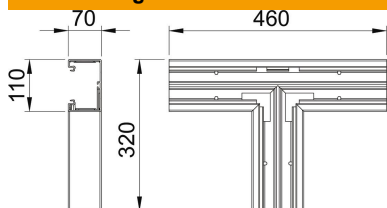

# Technisches Datenblatt

T-Stück, für Geräteeinbaukanal Rapid 80 Typ GK-70110

Artikelnummer: 6274361

T-Stück zur Richtungsänderung der GK Geräteeinbaukanäle.

**PVC** Polyvinylchlorid

## Stammdaten

Artikelnummer	6274361
Bezeichnung 1	T-Stück
Hersteller	OBO
Dimension	70x110mm
Farbe	cremeweiß; RAL 9001
Werkstoff	Polyvinylchlorid
Kleinste VK-Einheit	1
Mengeneinheit	Stück
Gewicht	100 kg
Gewichtseinheit	kg/100 St.

## Abmessungen

Länge	460 mm
Breite	110 mm
Höhe	70 mm

## Technische Daten

Anzahl der Oberteile	1
Ausführung für Kanalhöhe	Unterteil 70 mm
Halogenfrei	nein
Kabelhalteklammer	nein
Kanalverbinder	nein
Montageart der Oberteile	innenliegend
Montagelochung im Boden	ja
Oberteilbreite	76,5 mm
Oberteilbreite 2	0 mm
Oberteilbreite 3	0 mm
Schutzart	IP30
Schutzfolie	ja
Schutzgrad IK-Code	IK08
Symmetrisch	ja
Temperatureinsatzbereich max.	60 °C
Temperatureinsatzbereich min.	-15 °C