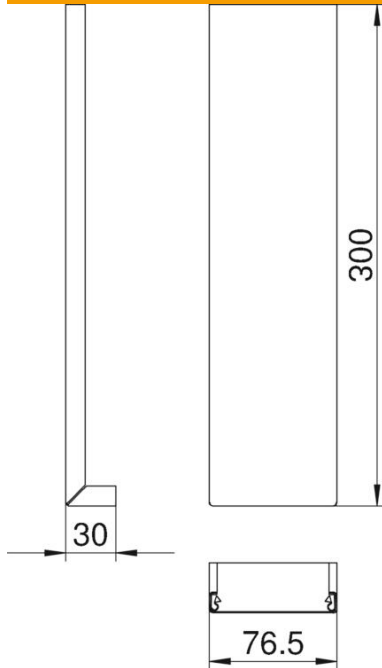

Technisches Datenblatt

Außeneckoberteil Stahlblech

Artikelnummer: 6279870

Oberteil zum Verschließen des Außenecks der Geräteinbaukanäle Rapid 80 GS.

St Stahl

Stammdaten

Artikelnummer	6279870
Bezeichnung 1	Oberteil
Bezeichnung 2	für Außeneck 80
Hersteller	OBO
Dimension	12x76,5x300
Farbe	reinweiß; RAL 9010
Werkstoff	Stahl
Kleinste VK-Einheit	1
Mengeneinheit	Stück
Gewicht	21,4 kg
Gewichtseinheit	kg/100 St.

Technisches Datenblatt

Außeneckoberteil Stahlblech

Artikelnummer: 6279870

Abmessungen

Länge	300 mm
Breite	76,5 mm
Höhe	12 mm

Technische Daten

Anwendung	Außeneck
Halogenfrei	ja
Montageart der Oberteile	innenliegend
Schutzart	IP30
Schutzfolie	ja
Schutzgrad IK-Code	IK10
Temperatureinsatzbereich max.	60 °C
Temperatureinsatzbereich min.	-25 °C