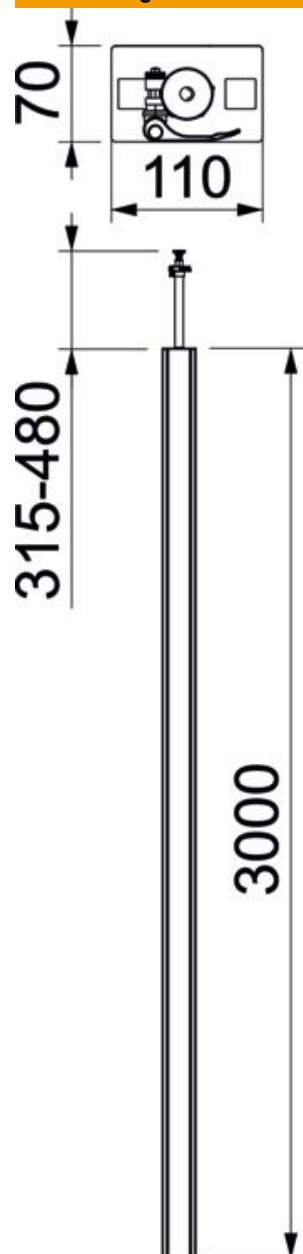

## Installationssäule, Typ ISS70110

Artikelnummer: 6288943

ISS Installationssäule aus Aluminium mit einer 76,5-mm-Systemöffnung.

Set bestehend aus:

1 einzügige Säule mit Spannbefestigung

Gesamtlänge: 3315 mm - 3480 mm

### Stammdaten

Artikelnummer	6288943
Bezeichnung 1	Installationssäule
Bezeichnung 2	Boden/Decke
Hersteller	OBO
Dimension	3000x110x70
Farbe	aluminium
Werkstoff	Aluminium
Oberfläche	eloxiert
Oberflächennorm	
Kleinste VK-Einheit	1
Mengeneinheit	Stück
Gewicht	750 kg
Gewichtseinheit	kg/100 St.

## Abmessungen

Länge	3.000 mm
Breite	110 mm
Höhe	70 mm

### Technische Daten

Anzahl der einsetzbaren Oberteile	1
Anzahl der Züge	1 St.
Ausführung	einseitig
Befestigungsart	spannen
Bodenmontage	ja
Deckenmontage	ja
Durchgehendes Profil	ja
Halogenfrei	ja
Höhenausgleich max.	480 mm
Höhenausgleich min.	315 mm
Kabeleinführung	oben/unten
Oberteilbreite	76,5 mm
Ortsveränderlich	nein
Säulenform	rechteckig
Säulenhöhe max.	3480 mm
Säulenhöhe min.	3315 mm
Verstellbar	ja
Vorverdrahtet	nein