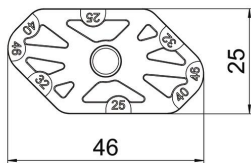

Technisches Datenblatt

Nagel-Fix 2.0, mit Stahlnagel

Artikelnummer: 2222870

Nagelschelle Nagel-Fix 2.0 mit vormontiertem verzinkten Stahlnagel, zum Fixieren von Leitungen in Mauerschlitz von 25 - 46 mm und auf Mauerwerk.

PP Polypropylen

Stammdaten

Artikelnummer	2222870
Typ	2023 60
Bezeichnung 1	Nagel-Fix 2.0
Hersteller	OBO
Dimension	43,8 x 23,5 x 7
Farbe	orange
Werkstoff	Polypropylen
Kleinste VK-Einheit	100
Mengeneinheit	Stück
Gewicht	0,419 kg
Gewichtseinheit	kg/100 St.

Technisches Datenblatt

Nagel-Fix 2.0, mit Stahlnagel

Artikelnummer: 2222870

Abmessungen

Länge	43,8 mm
Breite	23,5 mm
Höhe	7 mm
Maß L	60 mm

Technische Daten

Befestigungsart	Stahlnagel
Doppelschelle	ja
Form	rechteckig (für Flachleitung)
für Nageldurchmesser	3
Gehärtet	ja
Halogenfrei	ja
Mit Nagel	ja
Nageldurchmesser	3 mm
Nagellänge	60 mm
Schlagfest	nein
Transparent	nein
Rohrarrretierung	nein