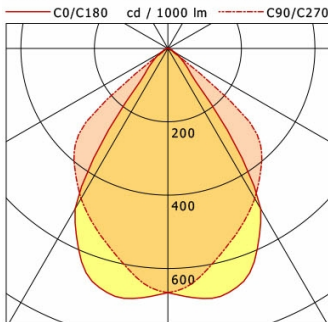

Abmessungen / Gewichte

Länge	238 mm
Breite	168 mm
Höhe	137 mm
Ausschnittsmaß (LxB)	210 x 150 mm
Deckenstärke	1.0 - 40.0 mm
Einbautiefe	135 mm
Nettogewicht	1.65 kg

Einbaustrahler · Vario Classic

VFCL 700.3527

Bruttogewicht

LTS
LOVE TO SHINE

1.79 kg

VFCL 700.3527

Vario Classic (1xLED 36W 827/2700K 3400lm 80 °)

	C0	C90	C180	C270
0°	666	666	666	666
15°	682	574	682	574
30°	505	473	505	473
45°	77	351	77	351
60°	21	15	21	15
75°	4	11	4	11
90°	0	0	0	0
cd / 1000 lm				

η	LED
Efficiency	94 lm/W
Direct/Indirect	↓ 100% / ↑ 0%
System Power	36 W
UGR	X=4H, Y=8H
Reflection factors	70/50/20
UGR C0/C180	23.1
UGR C90/C270	27.2
CIE Flux Codes	78 98 100 100 100
Ra/CRI	>80

LTS