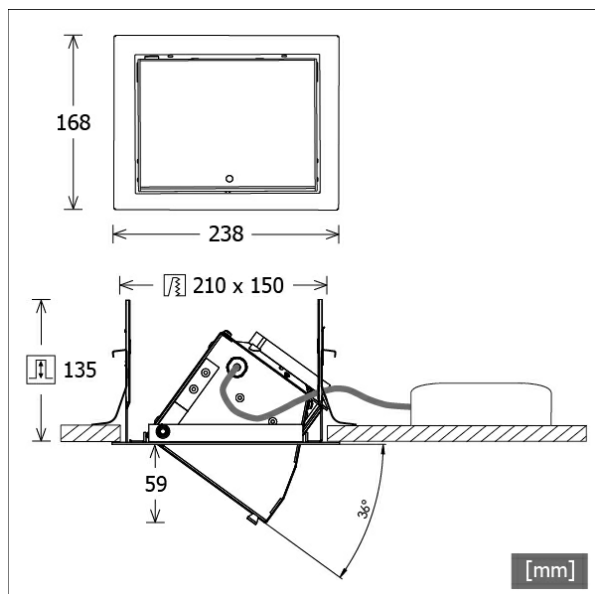

VFCL 700.3527

Farbe	Artikelnummer	EAN
schwarz	648535	4043544559456
silber	648536	4043544559463
weiß	648537	4043544559470

Beschreibung

- Einbau-Wallwasher mit asymmetrischer Lichtverteilung für gleichmäßige Beleuchtung von Vertikalfächern
- Leuchteneinheit 40° ausschwenkbar (stufenlose Positionsarretierung)
- einfacher Ein-/Ausbau der Leuchteneinheit über Federclips
- hohe Wartungsfreundlichkeit
- keine UV- und Wärmestrahlung
- Wärmemanagement mit Passivkühlung (Kühlkörper aus Aluminium)
- Reflektor mit Hammerschlagoptik aus Reinstaluminium für sehr hohe Lichtausbeute
- Leuchteneinheit aus Aluminium
- Einbaurahmen aus Stahlblech
- Schutzglas klar (einfaches Öffnen über Feststellschraube)
- werkzeugloser Deckeneinbau mit Schnellspannfedern (automatische Anpassung der Deckenstärke)
- Anschluss an Betriebsgerät über Leuchtenkabel mit Mini-Clamp Steckverbindung
- Betriebsgerät (LED-Konverter) inklusive (Platzierung extern)

Standardoptionen

Sonderoptionen

Lichttechnik / Normen

Leuchtmittel	LED Spot / CRI 80 / 2700 K
Lebensdauer	L90 B50 50.000 h L80 B50 100.000 h L80 B20 50.000 h
Systemleistung	36.0 W
Leuchten-Lichtstrom	3400 lm
Systemeffizienz	94.44 lm/W
Moduleffizienz	147.42 lm/W
UGR Klasse	≤28
Abstrahlwinkel	80°
Versorgungsspannung	220 - 240 V / 50 - 60 Hz
Schutzklasse	III
Schutzart	IP20

Abmessungen / Gewichte

Länge	238 mm
Breite	168 mm
Höhe	137 mm
Ausschnittsmaß (LxB)	210 x 150 mm
Deckenstärke	1.0 - 40.0 mm
Einbautiefe	135 mm
Nettogewicht	1.65 kg

Einbaustrahler · Vario Classic

VFCL 700.3527