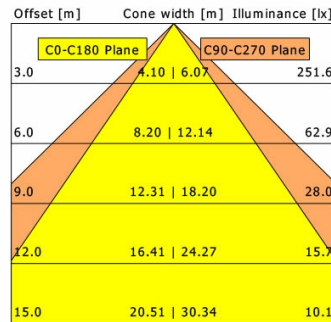

VFCL 700.3527

Farbe	Artikelnummer	EAN
schwarz	648535	4043544559456
silber	648536	4043544559463
weiß	648537	4043544559470

Beschreibung

- Einbau-Wallwasher mit asymmetrischer Lichtverteilung für gleichmäßige Beleuchtung von Vertikalfächern
- Leuchteneinheit 40° ausschwenkbar (stufenlose Positionsarretierung)
- einfacher Ein-/Ausbau der Leuchteneinheit über Federclips
- hohe Wartungsfreundlichkeit
- keine UV- und Wärmestrahlung
- Wärmemanagement mit Passivkühlung (Kühlkörper aus Aluminium)
- Reflektor mit Hammerschlagoptik aus Reinstaluminium für sehr hohe Lichtausbeute
- Leuchteneinheit aus Aluminium
- Einbaurahmen aus Stahlblech
- Schutzglas klar (einfaches Öffnen über Feststellschraube)
- werkzeugloser Deckeneinbau mit Schnellspannfedern (automatische Anpassung der Deckenstärke)
- Anschluss an Betriebsgerät über Leuchtenkabel mit Mini-Clamp Steckverbindung
- Betriebsgerät (LED-Konverter) inklusive (Platzierung extern)

Abmessungen / Gewichte

Länge	238 mm
Breite	168 mm
Höhe	137 mm
Ausschnittsmaß (LxB)	210 x 150 mm
Deckenstärke	1.0 - 40.0 mm
Einbautiefe	135 mm
Nettogewicht	1.65 kg

Einbaustrahler · Vario Classic

VFCL 700.3527

Bruttogewicht

LTS
LOVE TO SHINE

1.79 kg

VFCL 700.3527

Vario Classic (1xLED 36W 827/2700K 3400lm 80 °)

	C0	C90	C180	C270
0°	666	666	666	666
15°	682	574	682	574
30°	505	473	505	473
45°	77	351	77	351
60°	21	15	21	15
75°	4	11	4	11
90°	0	0	0	0
cd / 1000 lm				

η	LED
Efficiency	94 lm/W
Direct/Indirect	↓ 100% / ↑ 0%
System Power	36 W
UGR	X=4H, Y=8H
Reflection factors	70/50/20
UGR C0/C180	23.1
UGR C90/C270	27.2
CIE Flux Codes	78 98 100 100 100
Ra/CRI	>80

LTS