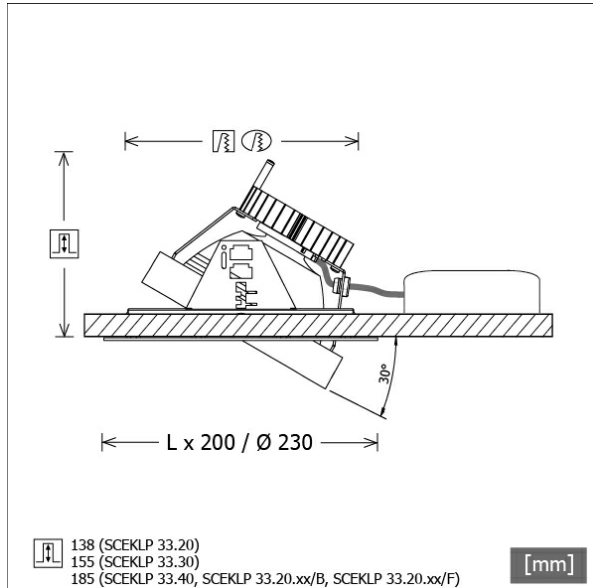

SCEKLP 33.5040.15

Beschreibung

- flexibles Einbaustrahlersystem bestehend aus Einbaurahmen, Lichtköpfen und Betriebsgeräten
- Lichtkopf 30° kardanisch schwenkbar
- hohe Wartungsfreundlichkeit
- keine UV- und Wärmestrahlung
- Wärmemanagement mit Passivkühlung (Kühlkörper aus Aluminium)
- Kardanringe aus Zinkdruckguss
- Spiegelreflektor aus Aluminium mit präziser symmetrischer Abstrahlcharakteristik für optimale Lichtausbeute und Entblendung
- Einbaurahmen separat bestellen
- Schutzglas klar
- werkzeuglose Montage in Einbaurahmen über flexible Haltefedern
- Anschluss an Betriebsgerät über Leuchtenkabel mit Mini-Clamp Steckverbindung
- Betriebsgerät (LED-Konverter) inklusive (Platzierung extern)

Standardoptionen

Farbe	Artikelnummer	EAN
schwarz	655185	4043544639530
silber	655186	4043544639547
weiß	655187	4043544639554

Sonderoptionen

Lichttechnik / Normen

Leuchtmittel	LED Spot / CRI 80 / 4000 K
EPREL Lichtquellen	848105
Lebensdauer	L90 B50 50.000 h L80 B50 100.000 h L80 B20 50.000 h
Systemleistung	52.0 W
Leuchten-Lichtstrom	5580 lm
Systemeffizienz	107.30 lm/W
Moduleffizienz	167.61 lm/W
UGR Klasse	≤22
Abstrahlwinkel	15°
Versorgungsspannung	220 - 240 V / 50 - 60 Hz
Schutzklasse	III
Schutzart	IP20

Abmessungen / Gewichte

Höhe	165 mm
Einbautiefe	185 mm
Durchmesser Lichtkopf	155 mm
Nettogewicht	1.38 kg
Bruttogewicht	1.43 kg

SCEKLP 33.5040.15

Scene 33 System - Spotlight-Insert (1xLED 52W 840/4000K 5580lm 15 °)

Offset [m]	Cone width [m]	Illuminance [lx]
3.0	0.83	4039.7
6.0	1.67	1009.9
9.0	2.50	448.9
12.0	3.34	252.5
15.0	4.17	161.6

η	LED
Efficiency	108 lm/W
Direct/Indirect	↓ 100% / ↑ 0%
System Power	52 W
UGR	X=4H, Y=8H
Reflection factors	70/50/20
UGR C0/C180	19.9
UGR C90/C270	19.9
CIE Flux Codes	97 100 100 100 100
Ra/CRI	>80