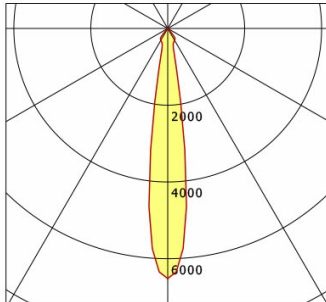

Abmessungen / Gewichte

Höhe	165 mm
Einbautiefe	185 mm
Durchmesser Lichtkopf	155 mm
Nettogewicht	1.38 kg
Bruttogewicht	1.43 kg

SCEKLP 33.5040.15

Scene 33 System - Spotlight-Insert (1xLED 52W 840/4000K 5580lm 15 °)

C0/C180 cd / 1000 lm

	C0	C90	C180	C270
0°	6516	6516	6516	6516
15°	615	615	615	615
30°	355	355	355	355
45°	16	16	16	16
60°	1	1	1	1
75°	1	1	1	1
90°	0	0	0	0
cd / 1000 lm				

Offset [m] Cone width [m] Illuminance [lx]

Offset [m]	Cone width [m]	Illuminance [lx]
3.0	0.83	4039.7
6.0	1.67	1009.9
9.0	2.50	448.9
12.0	3.34	252.5
15.0	4.17	161.6

η	LED
Efficiency	108 lm/W
Direct/Indirect	↓ 100% / ↑ 0%
System Power	52 W
UGR	X=4H, Y=8H
Reflection factors	70/50/20
UGR C0/C180	19.9
UGR C90/C270	19.9
CIE Flux Codes	97 100 100 100 100
Ra/CRI	>80