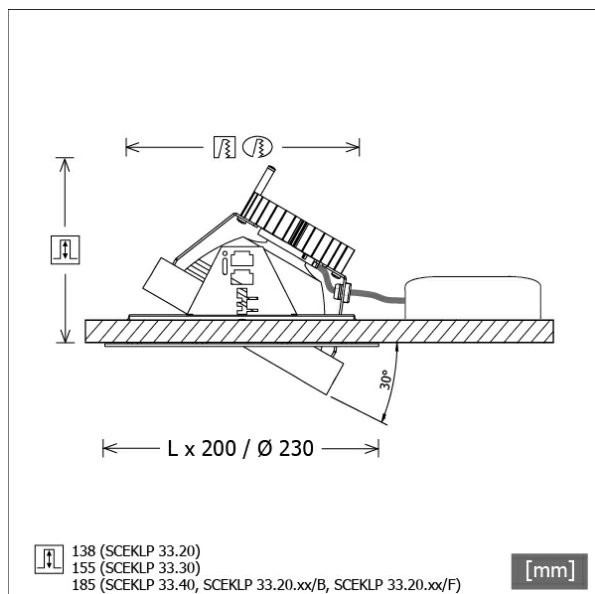

Beschreibung

- flexibles Einbaustrahlersystem bestehend aus Einbaurahmen, Lichtköpfen und Betriebsgeräten
- Lichtkopf 30° kardanisch schwenkbar
- hohe Wartungsfreundlichkeit
- keine UV- und Wärmestrahlung
- Wärmemanagement mit Passivkühlung (Kühlkörper aus Aluminium)
- Kardanringe aus Zinkdruckguss
- Spiegelreflektor aus Aluminium mit präziser symmetrischer Abstrahlcharakteristik für optimale Lichtausbeute und Entblendung
- Einbaurahmen separat bestellen
- Schutzglas klar
- werkzeuglose Montage in Einbaurahmen über flexible Haltefedern
- Anschluss an Betriebsgerät über Leuchtenkabel mit Mini-Clamp Steckverbindung
- Betriebsgerät (LED-Konverter) inklusive (Platzierung extern)