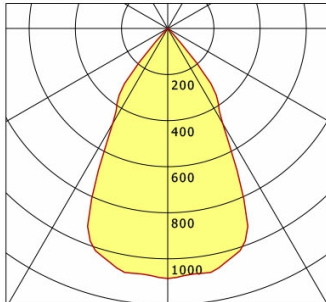

SCEKLP 33.5030.55

Scene 33 System - Spotlight-Insert (1xLED 52W 830/3000K 5580lm 55 °)

C0/C180 cd / 1000 lm

	C0	C90	C180	C270
0°	1086	1086	1086	1086
15°	1036	1036	1036	1036
30°	477	477	477	477
45°	19	19	19	19
60°	3	3	3	3
75°	2	2	2	2
90°	0	0	0	0
cd / 1000 lm				

Offset [m] Cone width [m] Illuminance [lx]

Offset [m]	Cone width [m]	Illuminance [lx]
3.0	3.26	673.0
6.0	6.53	168.3
9.0	9.79	74.8
12.0	13.05	42.1
15.0	16.31	26.9

η	LED
Efficiency	107 lm/W
Direct/Indirect	↓ 100% / ↑ 0%
System Power	52 W
UGR	X=4H, Y=8H
Reflection factors	70/50/20
UGR C0/C180	21.2
UGR C90/C270	21.2
CIE Flux Codes	97 99 100 100 100
Ra/CRI	>80

LTS

Zubehör