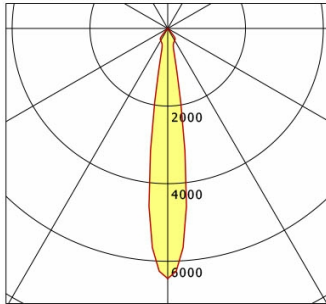

Abmessungen / Gewichte

Höhe	165 mm
Einbautiefe	185 mm
Durchmesser Lichtkopf	155 mm
Nettogewicht	1.38 kg
Bruttogewicht	1.43 kg

SCEKLP 33.5030.15

Scene 33 System - Spotlight-Insert (1xLED 52W 830/3000K 5310lm 15 °)

C0/C180 cd / 1000 lm

	C0	C90	C180	C270
0°	6444	6444	6444	6444
15°	617	617	617	617
30°	358	358	358	358
45°	17	17	17	17
60°	1	1	1	1
75°	1	1	1	1
90°	0	0	0	0
cd / 1000 lm				

Offset [m] Cone width [m] Illuminance [lx]

Offset [m]	Cone width [m]	Illuminance [lx]
3.0	0.84	3802.2
6.0	1.68	950.5
9.0	2.51	422.5
12.0	3.35	237.6
15.0	4.19	152.1

η	LED
Efficiency	102 lm/W
Direct/Indirect	↓ 100% / ↑ 0%
System Power	52 W
UGR	X=4H, Y=8H
Reflection factors	70/50/20
UGR C0/C180	19.8
UGR C90/C270	19.8
CIE Flux Codes	97 100 100 100 100
Ra/CRI	>80