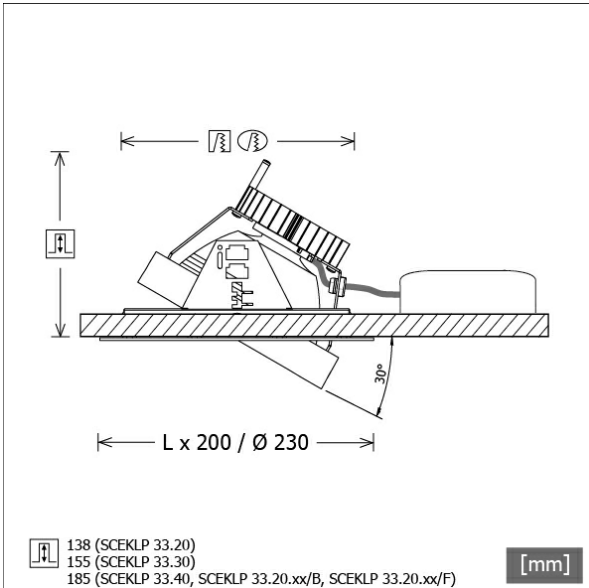

SCEKLP 33.5030.15

Beschreibung

- flexibles Einbaustrahlersystem bestehend aus Einbaurahmen, Lichtköpfen und Betriebsgeräten
- Lichtkopf 30° kardanisch schwenkbar
- hohe Wartungsfreundlichkeit
- keine UV- und Wärmestrahlung
- Wärmemanagement mit Passivkühlung (Kühlkörper aus Aluminium)
- Kardanringe aus Zinkdruckguss
- Spiegelreflektor aus Aluminium mit präziser symmetrischer Abstrahlcharakteristik für optimale Lichtausbeute und Entblendung
- Einbaurahmen separat bestellen
- Schutzglas klar
- werkzeuglose Montage in Einbaurahmen über flexible Haltefedern
- Anschluss an Betriebsgerät über Leuchtenkabel mit Mini-Clamp Steckverbindung
- Betriebsgerät (LED-Konverter) inklusive (Platzierung extern)

Standardoptionen

Farbe	Artikelnummer	EAN
schwarz	655173	4043544639417
silber	655174	4043544639424
weiß	655175	4043544639431

Sonderoptionen

Lichttechnik / Normen

Leuchtmittel	LED Spot / CRI 80 / 3000 K
EPREL Lichtquellen	848104
Lebensdauer	L90 B50 50.000 h L80 B50 100.000 h L80 B20 50.000 h
Systemleistung	52.0 W
Leuchten-Lichtstrom	5310 lm
Systemeffizienz	102.11 lm/W
Moduleffizienz	163.73 lm/W
UGR Klasse	≤22
Abstrahlwinkel	15°
Versorgungsspannung	220 - 240 V / 50 - 60 Hz
Schutzklasse	III
Schutzart	IP20

Abmessungen / Gewichte

Höhe	165 mm
Einbautiefe	185 mm
Durchmesser Lichtkopf	155 mm
Nettogewicht	1.38 kg
Bruttogewicht	1.43 kg

SCEKLP 33.5030.15

Scene 33 System - Spotlight-Insert (1xLED 52W 830/3000K 5310lm 15 °)

Offset [m]	Cone width [m]	Illuminance [lx]
3.0	0.84	3802.2
6.0	1.68	950.5
9.0	2.51	422.5
12.0	3.35	237.6
15.0	4.19	152.1

η	LED
Efficiency	102 lm/W
Direct/Indirect	↓ 100% / ↑ 0%
System Power	52 W
UGR	X=4H, Y=8H
Reflection factors	70/50/20
UGR C0/C180	19.8
UGR C90/C270	19.8
CIE Flux Codes	97 100 100 100 100
Ra/CRI	>80