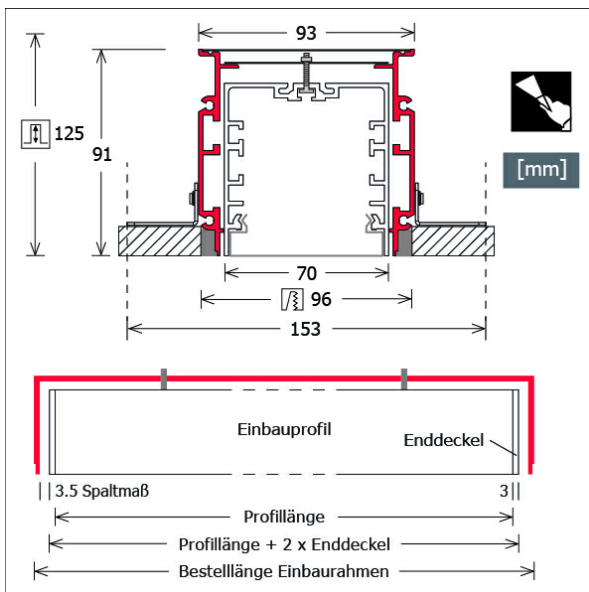

LK-Z 070.003.00 TRI/...

Beschreibung

- Einbaurahmen Trimless für Gipskarton (nach Maß)
- für deckenbündigen Einbau mit Schattenfuge
- Einbaurahmen aus Aluminium mit Höhenausgleich und Anputzrand
- Montagezubehör inklusive
- Montage mit Trockenbauschrauben

Hinweise

Erforderlicher Platzbedarf stirnseitig jeweils 10 mm. Die thermische Längenausdehnung des Aluminiumprofils beträgt bei $\Delta T = 10$ Kelvin 0.3 mm pro Meter. Spachtelbereich an Einbaurahmen und Decke mit Haftgrund vorbehandeln.

Abmessungen / Gewichte

Breite	93 mm
Höhe	92 mm
Deckenstärke	12.5 - 28.0 mm
Nettogewicht	1.86 kg
Bruttogewicht	1.96 kg

Farbe	Artikelnummer	EAN
	652135	4043544608284

Lichtsysteme · Zubehör Lichtkanal 070

LK-Z 070.003.00 TRI/...