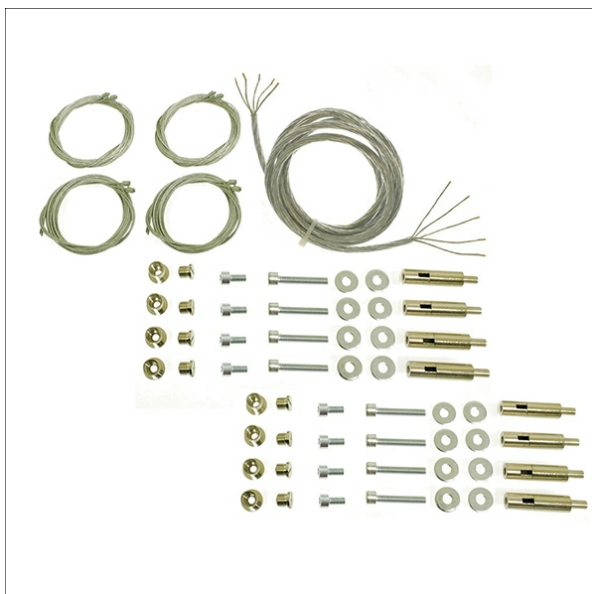

L 84/3000 DIM

Beschreibung

- Drahtseilabhängung 8-fach (Länge: 3000 mm)
- höhenverstellbar
- Decken- und Leuchtenbefestigung zum Anschrauben
- inklusive transparentem 5-adrigem Anschlusskabel

Abmessungen / Gewichte

Länge	3000 mm
Nettogewicht	1.07 kg
Bruttogewicht	1.13 kg

Farbe	Artikelnummer	EAN
	655167	4043544639226