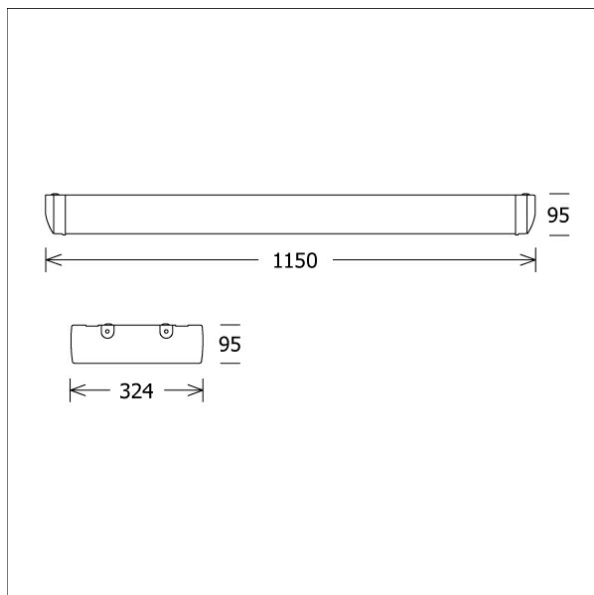

EXCIS 115.2040-MF/DALI

FAGERHULT

Farbe	Artikelnummer	EAN
weiß	649045	7320046288921

Beschreibung

- Decken- und Pendelleuchte für den primären Einsatz in Sporthallen
- geprüfte Ballwurfsicherheit nach DIN 18032-3
- hohe Wartungsfreundlichkeit
- keine UV- und Wärmestrahlung
- Gehäuse aus weiß emalliertem Aluminium
- Stirnseiten aus Polycarbonat
- Aluminiumreflektor satiniert
- LEDs mit linearen Prismendiffusoren für blendfreies Licht
- inklusive Durchgangsverdrahtung
- Drahtseilabhängung L 80/1500 als Zubehör erhältlich
- Acrylschutzglas klar
- integrierte Montagebleche für einfache Deckenmontage
- 5-polige Anschlussklemme
- Betriebsgerät (LED-Konverter DALI, dimmbar) integriert

Abmessungen / Gewichte

Länge	1150 mm
Breite	324 mm
Höhe	95 mm
Nettogewicht	9.00 kg
Bruttogewicht	9.00 kg

EXCIS 115.2040-MF/DALI

Excis (1xLED 166W 840/4000K 20560lm)

	C0	C90	C180	C270
0°	681	686	681	686
15°	654	652	654	652
30°	453	537	453	537
45°	71	328	71	328
60°	5	64	5	64
75°	2	24	2	24
90°	0	0	0	0
cd / 1000 lm				

η	LED
Efficiency	124 lm/W
Direct/Indirect	↓ 100% / ↑ 0%
System Power	166 W
UGR	X=4H, Y=8H
Reflection factors	70/50/20
UGR C0/C180	17.0
UGR C90/C270	21.2
CIE Flux Codes	80 98 100 100 100
Ra/CRI	>80

LTS

Zubehör