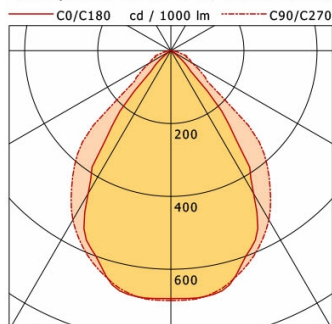

Hinweise

CRI 90 auf Anfrage.

Standardoptionen

Lichttechnik / Normen

Leuchtmittel	LED linear / CRI 80 / 4000 K
Lebensdauer	L80 B50 85.000 h
Systemleistung	166.0 W
Leuchten-Lichtstrom	20560 lm
Systemeffizienz	123.85 lm/W
UGR Klasse	≤22
Abstrahlwinkel	25°
Versorgungsspannung	220 - 240 V / 50 - 60 Hz
Schutzklasse	I
Schutzart	IP20

Abmessungen / Gewichte

Länge	1150 mm
Breite	324 mm
Höhe	95 mm
Nettogewicht	9.00 kg
Bruttogewicht	9.00 kg

EXCIS 115.2040-MF/DALI

Excis (1xLED 166W 840/4000K 20560lm)

	C0	C90	C180	C270
0°	681	686	681	686
15°	654	652	654	652
30°	453	537	453	537
45°	71	328	71	328
60°	5	64	5	64
75°	2	24	2	24
90°	0	0	0	0
cd / 1000 lm				

η	LED
Efficiency	124 lm/W
Direct/Indirect	↓ 100% / ↑ 0%
System Power	166 W
UGR	X=4H, Y=8H
Reflection factors	70/50/20
UGR C0/C180	17.0
UGR C90/C270	21.2
CIE Flux Codes	80 98 100 100 100
Ra/CRI	>80

LTS

Zubehör