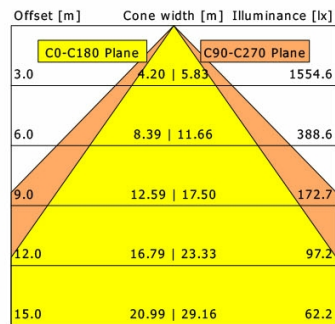

Hinweise

CRI 90 auf Anfrage.

Standardoptionen

Lichttechnik / Normen

Leuchtmittel	LED linear / CRI 80 / 4000 K
Lebensdauer	L80 B50 85.000 h
Systemleistung	166.0 W
Leuchten-Lichtstrom	20560 lm
Systemeffizienz	123.85 lm/W
UGR Klasse	≤22
Abstrahlwinkel	25°
Versorgungsspannung	220 - 240 V / 50 - 60 Hz
Schutzklasse	I
Schutzart	IP20

Abmessungen / Gewichte

Länge	1150 mm
Breite	324 mm
Höhe	95 mm
Nettogewicht	9.00 kg
Bruttogewicht	9.00 kg

EXCIS 115.2040-MF/DALI

Excis (1xLED 166W 840/4000K 20560lm)

	C0	C90	C180	C270
0°	681	686	681	686
15°	654	652	654	652
30°	453	537	453	537
45°	71	328	71	328
60°	5	64	5	64
75°	2	24	2	24
90°	0	0	0	0
cd / 1000 lm				

η	LED
Efficiency	124 lm/W
Direct/Indirect	↓ 100% / ↑ 0%
System Power	166 W
UGR	X=4H, Y=8H
Reflection factors	70/50/20
UGR C0/C180	17.0
UGR C90/C270	21.2
CIE Flux Codes	80 98 100 100 100
Ra/CRI	>80

LTS

Zubehör