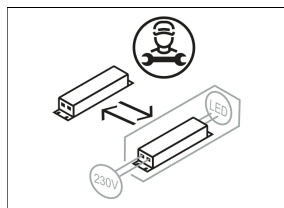

EXCIS 115.2040-MF/DALI

FAGERHULT

Farbe	Artikelnummer	EAN
weiß	649045	7320046288921

Beschreibung

- Decken- und Pendelleuchte für den primären Einsatz in Sporthallen
- geprüfte Ballwurfsicherheit nach DIN 18032-3
- hohe Wartungsfreundlichkeit
- keine UV- und Wärmestrahlung
- Gehäuse aus weiß emalliertem Aluminium
- Stirnseiten aus Polycarbonat
- Aluminiumreflektor satiniert
- LEDs mit linearen Prismendiffusoren für blendfreies Licht
- inklusive Durchgangsverdrahtung
- Drahtseilabhängung L 80/1500 als Zubehör erhältlich
- Acrylschutzglas klar
- integrierte Montagebleche für einfache Deckenmontage
- 5-polige Anschlussklemme
- Betriebsgerät (LED-Konverter DALI, dimmbar) integriert

Abmessungen / Gewichte

Länge	1150 mm
Breite	324 mm
Höhe	95 mm
Nettogewicht	9.00 kg
Bruttogewicht	9.00 kg

EXCIS 115.2040-MF/DALI

Excis (1xLED 166W 840/4000K 20560lm)

	C0	C90	C180	C270
0°	681	686	681	686
15°	654	652	654	652
30°	453	537	453	537
45°	71	328	71	328
60°	5	64	5	64
75°	2	24	2	24
90°	0	0	0	0
cd / 1000 lm				