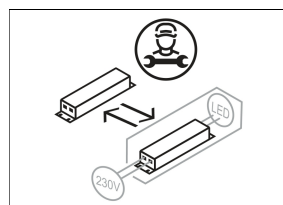

EXCIS 115.0640-AS/DALI

Farbe	Artikelnummer	EAN
weiß	649032	7320046289089

Beschreibung

- Decken- und Pendelleuchte für den primären Einsatz in Sporthallen
- geprüfte Ballwurfsicherheit nach DIN 18032-3
- hohe Wartungsfreundlichkeit
- keine UV- und Wärmestrahlung
- Gehäuse aus weiß emalliertem Aluminium
- Stirnseiten aus Polycarbonat
- Aluminiumreflektor satiniert
- LEDs mit linearen Prismendiffusoren für blendfreies Licht
- inklusive Durchgangsverdrahtung
- Drahtseilabhängung L 80/1500 als Zubehör erhältlich
- Acrylschutzglas klar
- integrierte Montagebleche für einfache Deckenmontage
- 5-polige Anschlussklemme
- Betriebsgerät (LED-Konverter DALI, dimmbar) integriert

Abmessungen / Gewichte

Länge	1150 mm
Breite	324 mm
Höhe	95 mm
Nettogewicht	9.00 kg
Bruttogewicht	9.00 kg

EXCIS 115.0640-AS/DALI

Excis (1xLED 47W 840/4000K 6200lm Asymmetric °)

	C0	C90	C180	C270
0°	448	447	448	452
15°	523	430	219	433
30°	640	379	76	381
45°	785	242	45	236
60°	244	37	5	36
75°	60	20	2	20
90°	0	0	1	0
cd / 1000 lm				