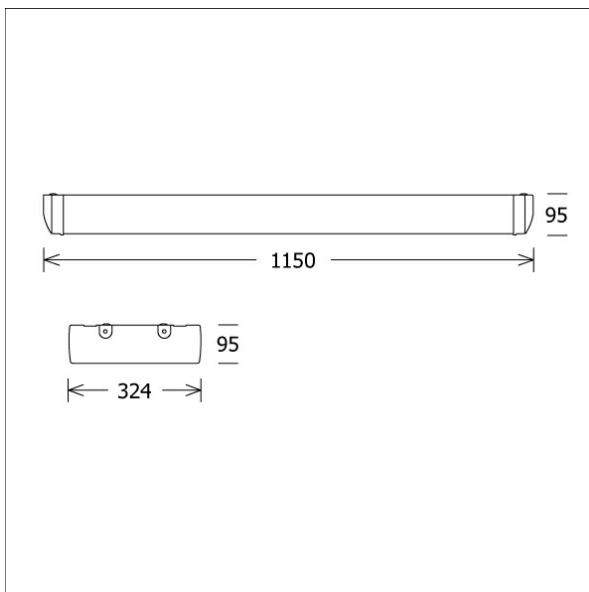

EXCIS 115.0640-AS/DALI

Farbe	Artikelnummer	EAN
weiß	649032	7320046289089

Beschreibung

- Decken- und Pendelleuchte für den primären Einsatz in Sporthallen
- geprüfte Ballwurfsicherheit nach DIN 18032-3
- hohe Wartungsfreundlichkeit
- keine UV- und Wärmestrahlung
- Gehäuse aus weiß emalliertem Aluminium
- Stirnseiten aus Polycarbonat
- Aluminiumreflektor satiniert
- LEDs mit linearen Prismendiffusoren für blendfreies Licht
- inklusive Durchgangsverdrahtung
- Drahtseilabhängung L 80/1500 als Zubehör erhältlich
- Acrylschutzglas klar
- integrierte Montagebleche für einfache Deckenmontage
- 5-polige Anschlussklemme
- Betriebsgerät (LED-Konverter DALI, dimmbar) integriert

Abmessungen / Gewichte

Länge	1150 mm
Breite	324 mm
Höhe	95 mm
Nettogewicht	9.00 kg
Bruttogewicht	9.00 kg

EXCIS 115.0640-AS/DALI

Excis (1xLED 47W 840/4000K 6200lm Asymmetric °)

	C0	C90	C180	C270
0°	448	447	448	452
15°	523	430	219	433
30°	640	379	76	381
45°	785	242	45	236
60°	244	37	5	36
75°	60	20	2	20
90°	0	0	1	0
cd / 1000 lm				

LDC unsuitable for cone representation.
Asymmetric LDC.

η	LED
Efficiency	132 lm/W
Direct/Indirect	↓ 100% / ↑ 0%
System Power	47 W
UGR	X=4H, Y=8H
Reflection factors	70/50/20
UGR C0/C180	25.7
UGR C90/C270	18.9
CIE Flux Codes	55 90 99 100 100
Ra/CRI	>80