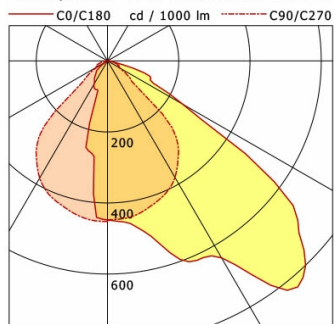

Hinweise

CRI 90 auf Anfrage.

Standardoptionen

Lichttechnik / Normen

Leuchtmittel	LED linear / CRI 80 / 4000 K
Lebensdauer	L90 B50 70.000 h
Systemleistung	47.0 W
Leuchten-Lichtstrom	6200 lm
Systemeffizienz	131.91 lm/W
UGR Klasse	≤28
Abstrahlwinkel	Asymmetric
Versorgungsspannung	220 - 240 V / 50 - 60 Hz
Schutzklasse	I
Schutzart	IP20

Abmessungen / Gewichte

Länge	1150 mm
Breite	324 mm
Höhe	95 mm
Nettogewicht	9.00 kg
Bruttogewicht	9.00 kg

EXCIS 115.0640-AS/DALI

Excis (1xLED 47W 840/4000K 6200lm Asymmetric °)

	C0	C90	C180	C270
0°	448	447	448	452
15°	523	430	219	433
30°	640	379	76	381
45°	785	242	45	236
60°	244	37	5	36
75°	60	20	2	20
90°	0	0	1	0
cd / 1000 lm				

LDC unsuitable for cone representation.
Asymmetric LDC.

η	LED
Efficiency	132 lm/W
Direct/Indirect	↓ 100% / ↑ 0%
System Power	47 W
UGR	X=4H, Y=8H
Reflection factors	70/50/20
UGR C0/C180	25.7
UGR C90/C270	18.9
CIE Flux Codes	55 90 99 100 100
Ra/CRI	>80